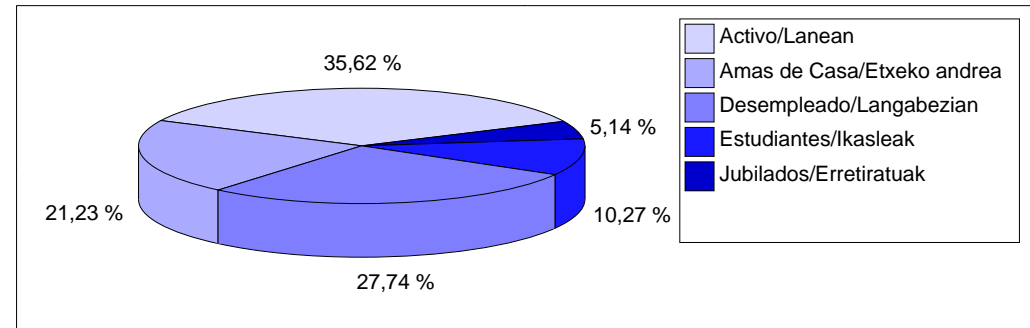

### Nivel Avanzado / Maila aurreratua

**Formación por Sexo / Prestakuntza sexuaren arabera**

**Formación por Ocupación / Prestakuntza lanbidearen arabera**

**Formación por Actividad/ Prestakuntza sexuaren arabera**

**Formación por Rango de Edad / Adin-lerruna**

Periodo desde : 2001-09 hasta : 200602 / Noiztik : 2001-09 - 200602

KZgunea : LEIOA

Estadísticas de KZgunea a día : 06/03/06 / KZgunearen estatistikak egunera: 06/03/06