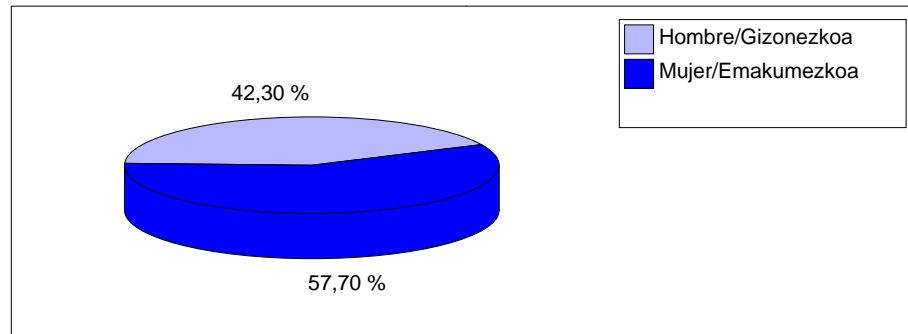

Periodo desde : 2001-09 hasta : 200602 / Noiztik : 2001-09 - 200602

KZgunea : LEIOA

Estadísticas de KZgunea a día : 06/03/06 / KZgunearen estatistikak egunera: 06/03/06

Estadísticas de Usuarios / Erabiltzaileen estatistikak

Usuarios por Mes / Erabiltzaileak hilaren arabera

Usuarios por Sexo / Erabiltzaileak sexuaren arabera

Usuarios por Actividad / Erabiltzaileak lanbidearen arabera

Usuarios por Actividad / Erabiltzaileak lanbidearen arabera