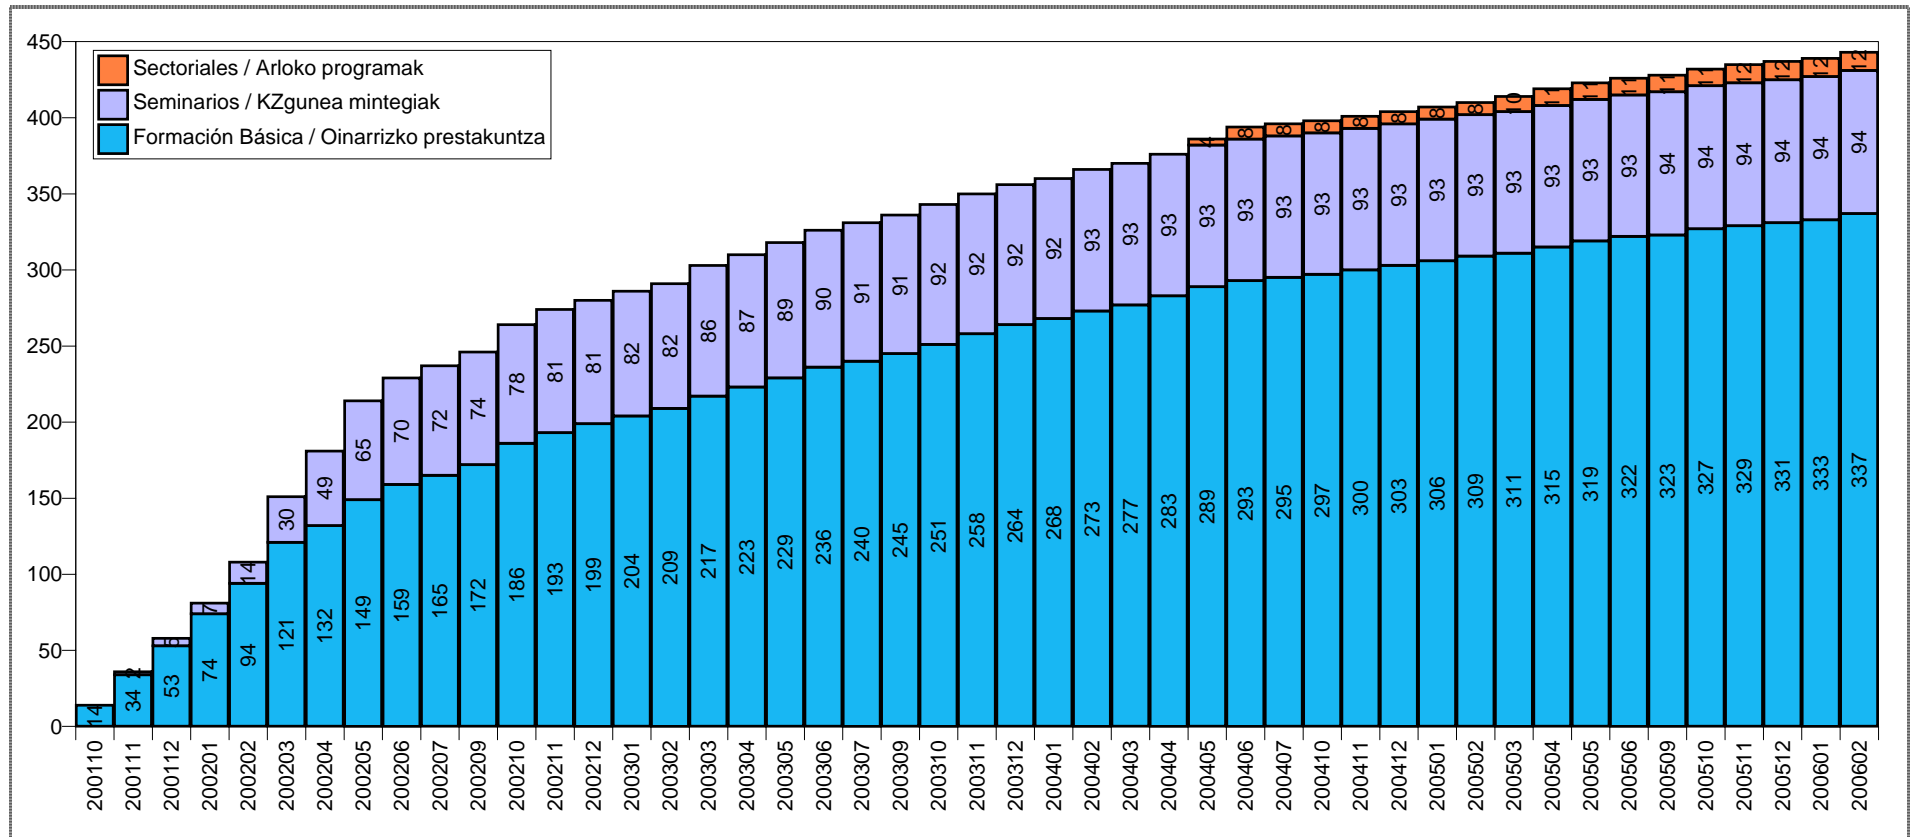

Periodo desde : 2001-09 hasta : 200602 / Noiztik : 2001-09 - 200602

KZgunea : LEIOA

Estadísticas de KZgunea a día : 06/03/06 / KZgunearen estatistikak egunera: 06/03/06

### Nº de cursos impartidos (cifras acumuladas) / Emaniko ikastaro (kopuru akumulatuak)