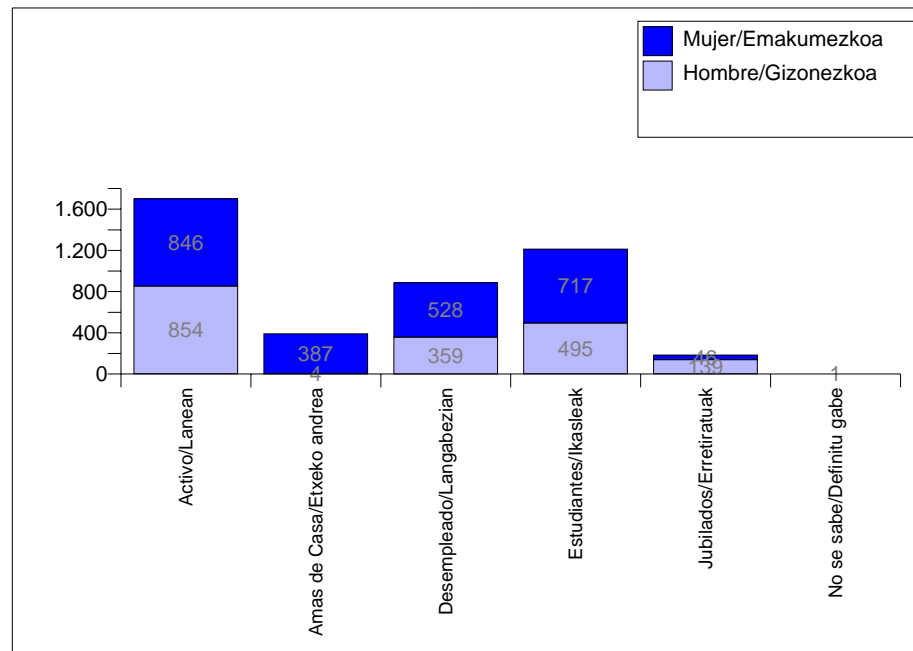

Periodo desde : 2001-09 hasta : 200602 / Noiztik : 2001-09 - 200602

KZgunea : LEIOA

Estadísticas de KZgunea a día : 06/03/06 / KZgunearen estatistikak egunera: 06/03/06

Estadísticas de Usuarios / Erabiltzaileen estatistikak

Usuarios por Mes / Erabiltzaileak hilaren arabera

Usuarios por Sexo / Erabiltzaileak sexuaren arabera

Usuarios por Actividad / Erabiltzaileak lanbidearen arabera

Usuarios por Actividad / Erabiltzaileak lanbidearen arabera

Rango de Edades / Adin- lerruna

Periodo desde : 2001-09 hasta : 200602 / Noiztik : 2001-09 - 200602

KZgunea : LEIOA

Estadísticas de KZgunea a día : 06/03/06 / KZgunearen estatistikak egunera: 06/03/06

Inscritos en Formación / Prestakuntzan izena emandakoak