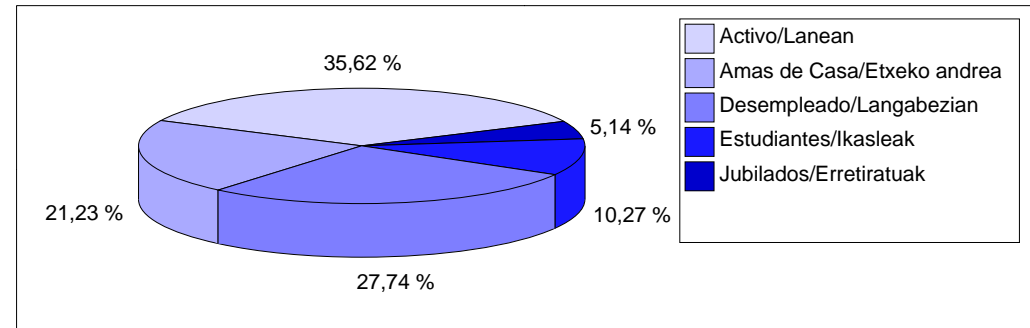

Periodo desde : 2001-09 hasta : 200602 / Noiztik : 2001-09 - 200602

KZgunea : LEIOA

Estadísticas de KZgunea a día : 06/03/06 / KZgunearen estatistikak egunera: 06/03/06

Inscritos en Formación / Prestakuntzan izena emandakoak

Nivel Avanzado / Maila aurreratua

Formación por Sexo / Prestakuntza sexuaren arabera

Formación por Ocupación / Prestakuntza lanbidearen arabera

Formación por Actividad/ Prestakuntza sexuaren arabera

Formación por Rango de Edad / Adin-lerruna