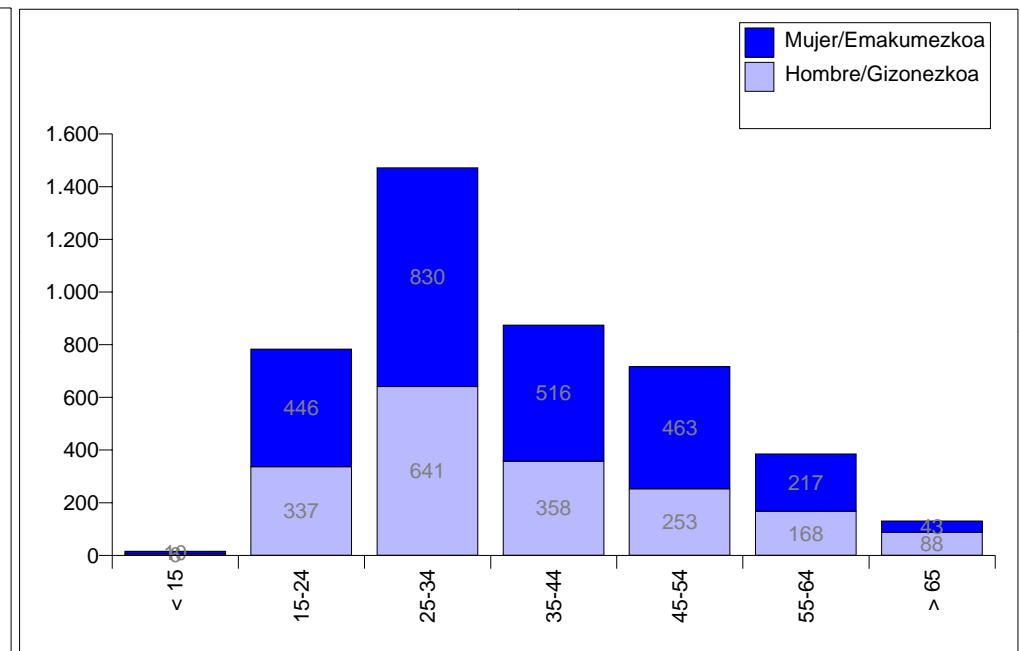

## Estadísticas de Usuarios / Erabiltzaileen estatistikak

### Usuarios por Mes / Erabiltzaileak hilaren arabera

**Usuarios por Sexo / Erabiltzaileak sexuaren arabera**

**Usuarios por Actividad / Erabiltzaileak lanbidearen arabera**

**Usuarios por Actividad / Erabiltzaileak lanbidearen arabera**

**Rango de Edades / Adin- lerruna**

Periodo desde : 2001-09 hasta : 200602 / Noiztik : 2001-09 - 200602

KZgunea : LEIOA

Estadísticas de KZgunea a día : 06/03/06 / KZgunearen estatistikak egunera: 06/03/06