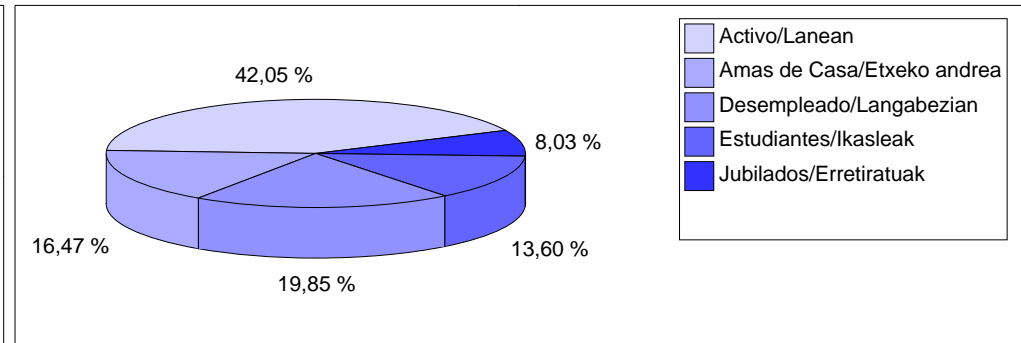

Rango de Edades / Adin- lerruna

Periodo desde : 2001-09 hasta : 200602 / Noiztik : 2001-09 - 200602

KZgunea : LEIOA

Estadísticas de KZgunea a día : 06/03/06 / KZgunearen estatistikak egunera: 06/03/06

Inscritos en Formación / Prestakuntzan izena emandakoak

Nivel Básico / Oinarrizko maila

Formación por Sexo / Prestakuntza sexuaren arabera

Formación por Ocupación / Prestakuntza lanbidearen arabera

Formación por Actividad/ Prestakuntza sexuaren arabera

Formación por Rango de Edad / Adin-lerruna

Periodo desde : 2001-09 hasta : 200602 / Noiztik : 2001-09 - 200602

KZgunea : LEIOA

Estadísticas de KZgunea a día : 06/03/06 / KZgunearen estatistikak egunera: 06/03/06

Inscritos en Formación / Prestakuntzan izena emandakoak