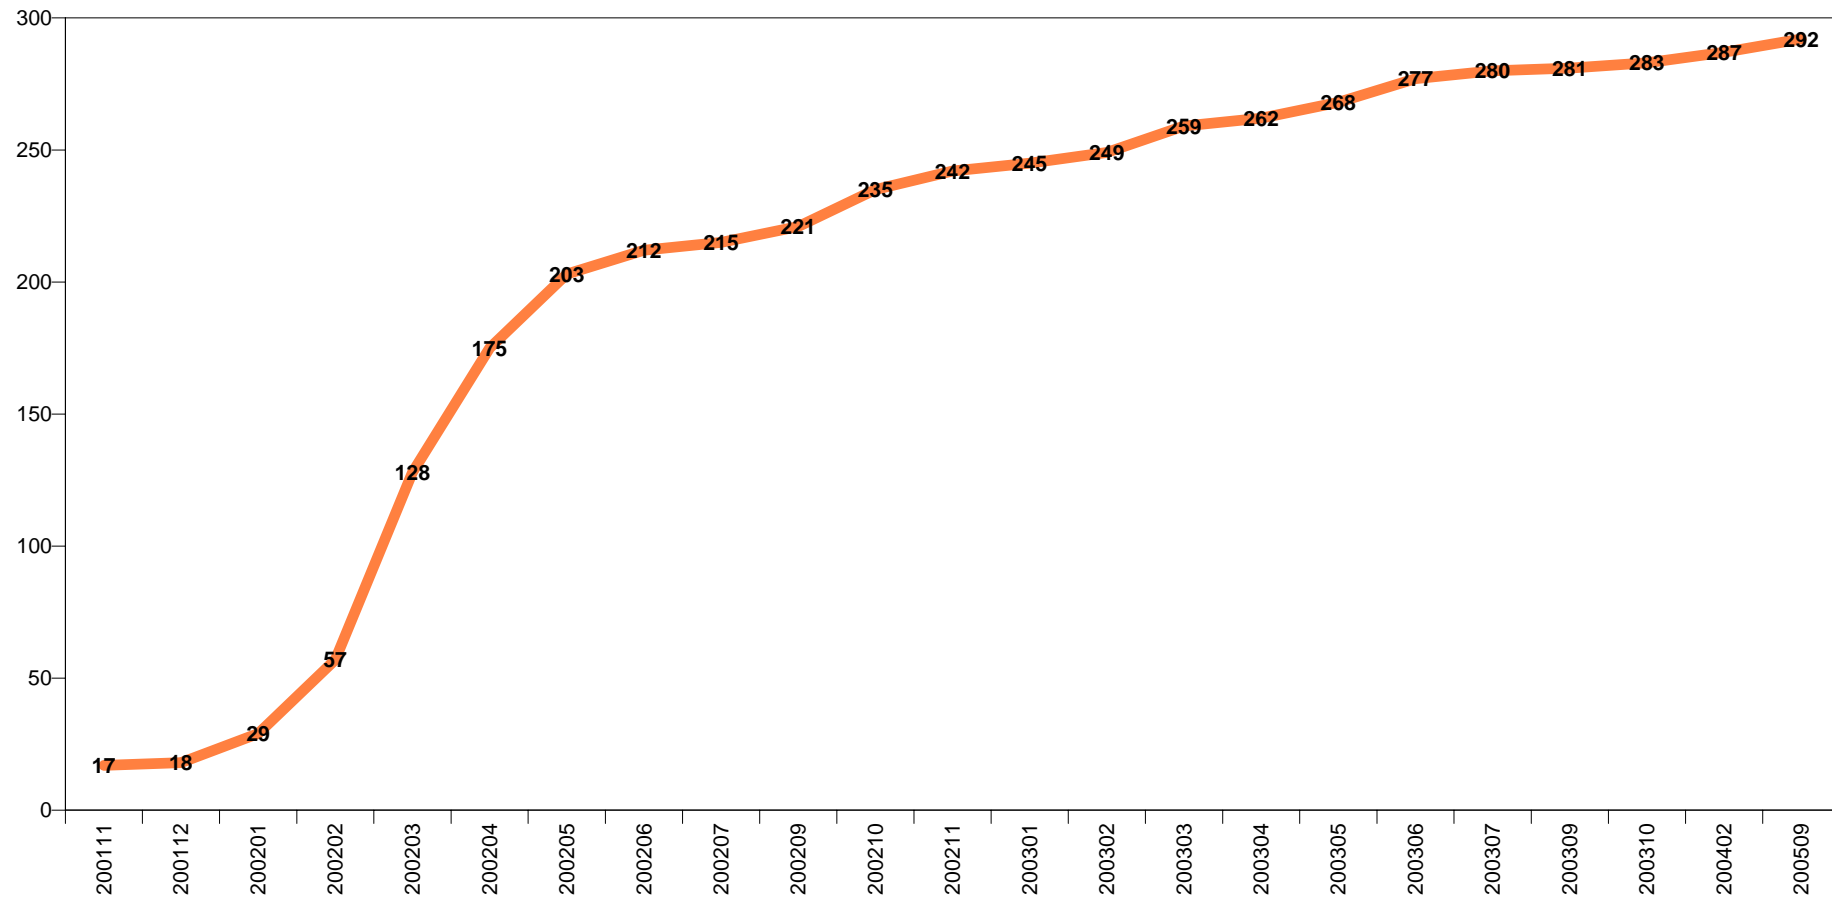

Inscritos en Formación / Prestakuntzan izena emandakoak

Nivel Avanzado / Maila aurreratua