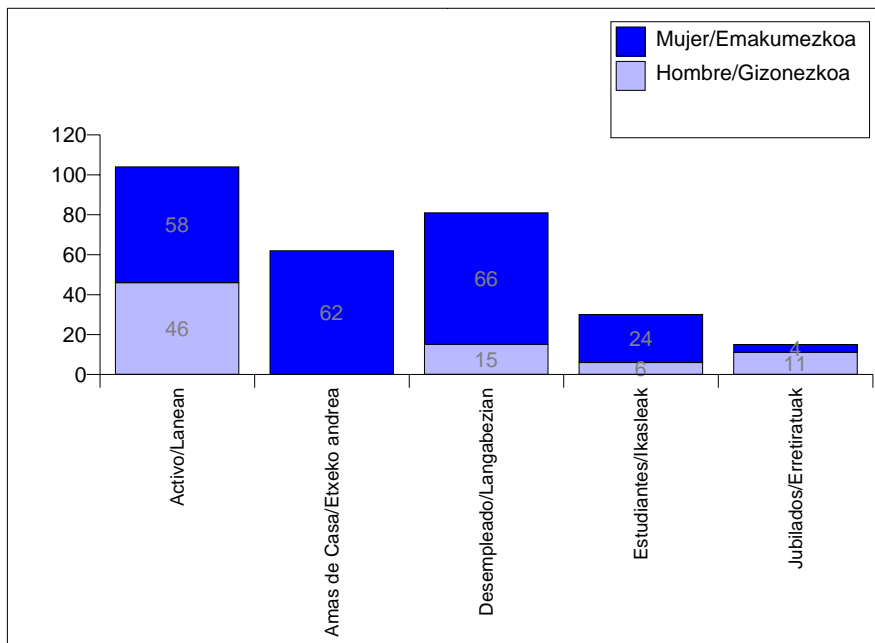

## Inscritos en Formación / Prestakuntzan izena emandakoak

### Nivel Avanzado / Maila aurreratua

**Formación por Sexo / Prestakuntza sexuaren arabera**

**Formación por Ocupación / Prestakuntza lanbidearen arabera**

**Formación por Actividad/ Prestakuntza sexuaren arabera**

**Formación por Rango de Edad / Adin-lerruna**

Periodo desde : 2001-09 hasta : 200602 / Noiztik : 2001-09 - 200602

KZgunea : LEIOA

Estadísticas de KZgunea a día : 06/03/06 / KZgunearen estatistikak egunera: 06/03/06