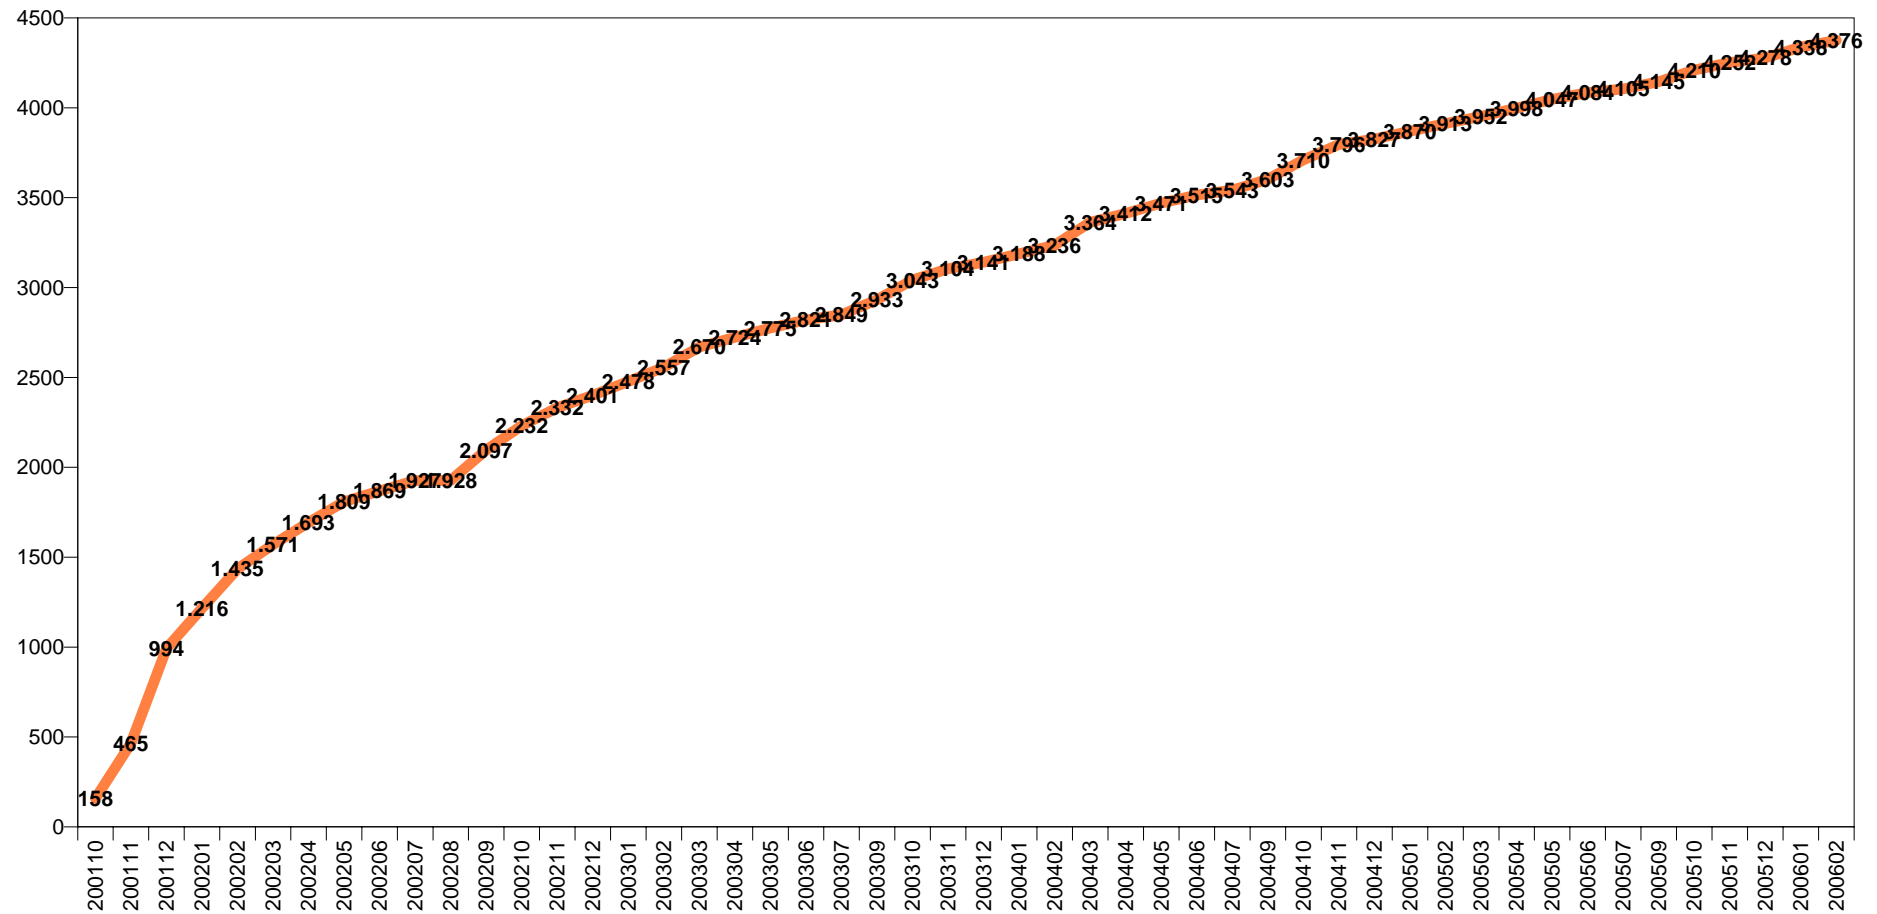

Periodo desde : 2001-09 hasta : 200602 / Noiztik : 2001-09 - 200602

KZgunea : LEIOA

Estadísticas de KZgunea a día : 06/03/06 / KZgunearen estatistikak egunera: 06/03/06

Estadísticas de Usuarios / Erabiltzaileen estatistikak

Usuarios por Mes / Erabiltzaileak hilaren arabera