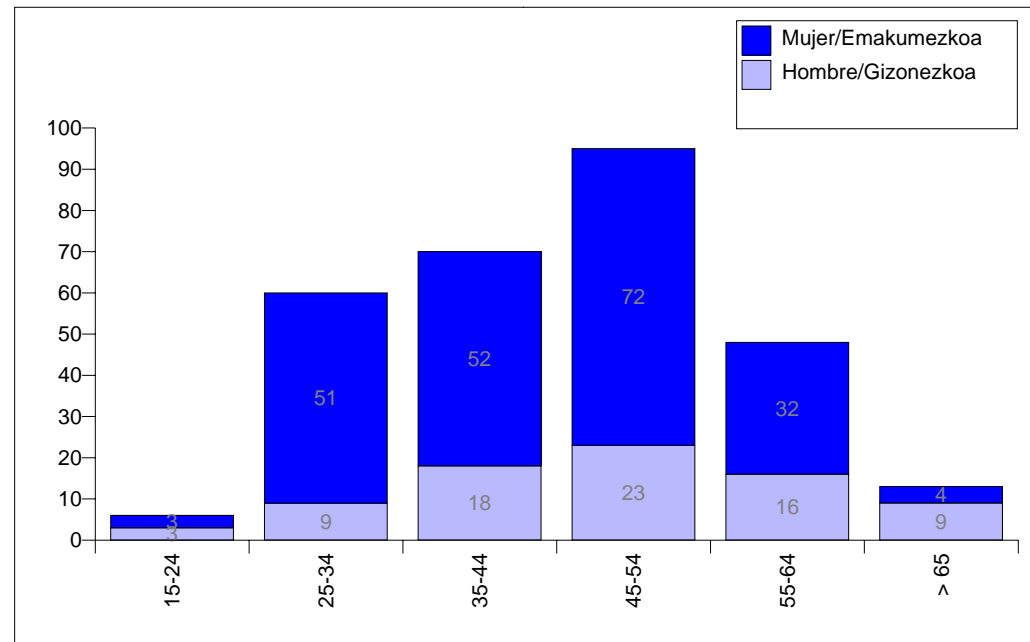

Periodo desde : 2001-09 hasta : 200602 / Noiztik : 2001-09 - 200602

KZgunea : LEIOA

Estadísticas de KZgunea a día : 06/03/06 / KZgunearen estatistikak egunera: 06/03/06

Inscritos en Formación / Prestakuntzan izena emandakoak

Nivel Avanzado / Maila aurreratua

Formación por Sexo / Prestakuntza sexuaren arabera

Formación por Ocupación / Prestakuntza lanbidearen arabera

Formación por Actividad/ Prestakuntza sexuaren arabera

Formación por Rango de Edad / Adin-lerruna