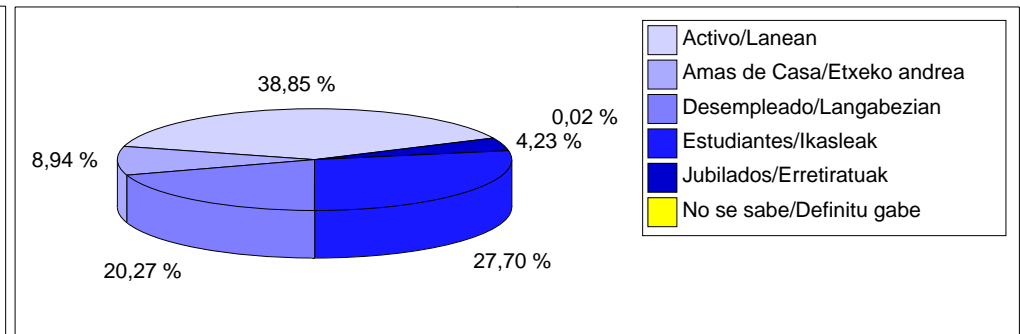

## Estadísticas de Usuarios / Erabiltzaileen estatistikak

### Usuarios por Mes / Erabiltzaileak hilaren arabera

**Usuarios por Sexo / Erabiltzaileak sexuaren arabera**

**Usuarios por Actividad / Erabiltzaileak lanbidearen arabera**

**Usuarios por Actividad / Erabiltzaileak lanbidearen arabera**

**Rango de Edades / Adin- lerruna**

Periodo desde : 2001-09 hasta : 200602 / Noiztik : 2001-09 - 200602

KZgunea : LEIOA

Estadísticas de KZgunea a día : 06/03/06 / KZgunearen estatistikak egunera: 06/03/06