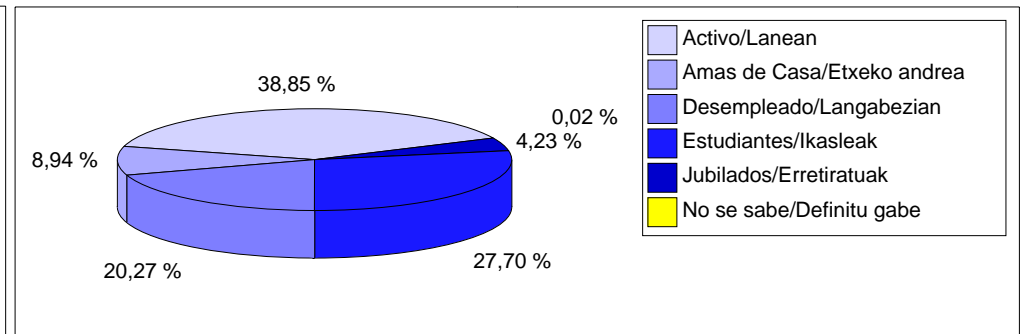

Periodo desde : 2001-09 hasta : 200602 / Noiztik : 2001-09 - 200602

KZgunea : LEIOA

Estadísticas de KZgunea a día : 06/03/06 / KZgunearen estatistikak egunera: 06/03/06

Estadísticas de Usuarios / Erabiltzaileen estatistikak

Usuarios por Mes / Erabiltzaileak hilaren arabera

Usuarios por Sexo / Erabiltzaileak sexuaren arabera

Usuarios por Actividad / Erabiltzaileak lanbidearen arabera

Usuarios por Actividad / Erabiltzaileak lanbidearen arabera

Rango de Edades / Adin- lerruna

Periodo desde : 2001-09 hasta : 200602 / Noiztik : 2001-09 - 200602

KZgunea : LEIOA

Estadísticas de KZgunea a día : 06/03/06 / KZgunearen estatistikak egunera: 06/03/06

Inscritos en Formación / Prestakuntzan izena emandakoak