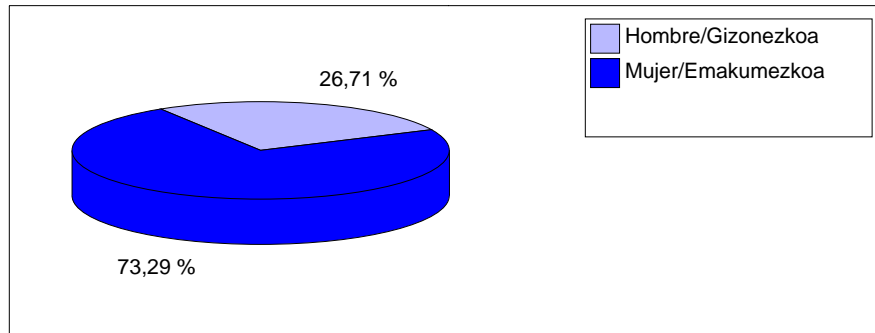

Formación por Sexo / Prestakuntza sexuaren arabera