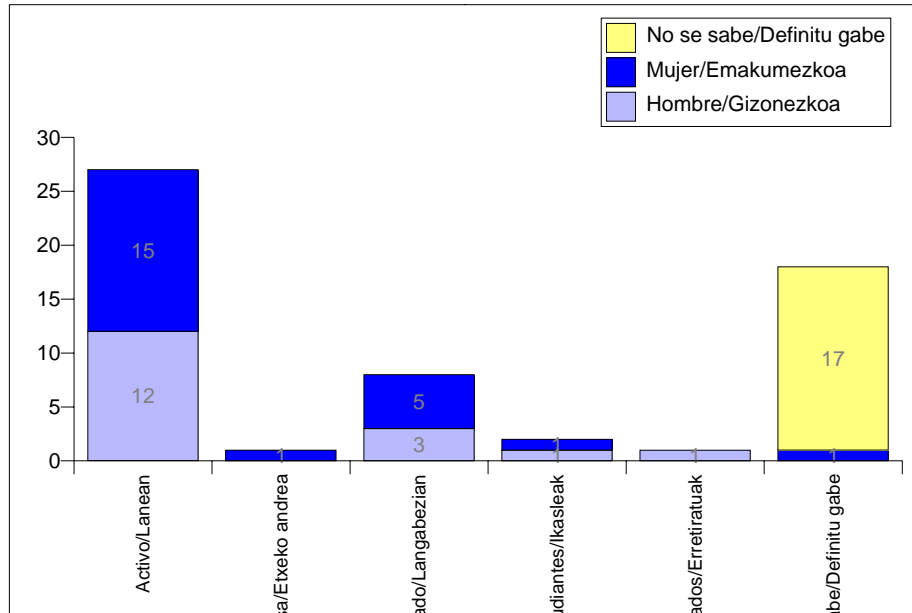

Periodo desde : 2001-09 hasta : 200602 / Noiztik : 2001-09 - 200602

KZgunea : LEIOA

Estadísticas de KZgunea a día : 06/03/06 / KZgunearen estatistikak egunera: 06/03/06

Inscritos en Formación / Prestakuntzan izena emandakoak

Sectoriales / Arloko programak

Con datos si el centro colabora con Programas Sectoriales asociados a KZgunea / Zentroa KZgunearekin elkartutako Sektore Programetan lankidetzan aritzen bada, datuak azaltzen dira

Formación por Sexo / Prestakuntza sexuaren arabera

Formación por Ocupación / Prestakuntza lanbidearen arabera

Formación por Actividad/ Prestakuntza sexuaren arabera

Formación por Rango de Edad / Adin-lerruna