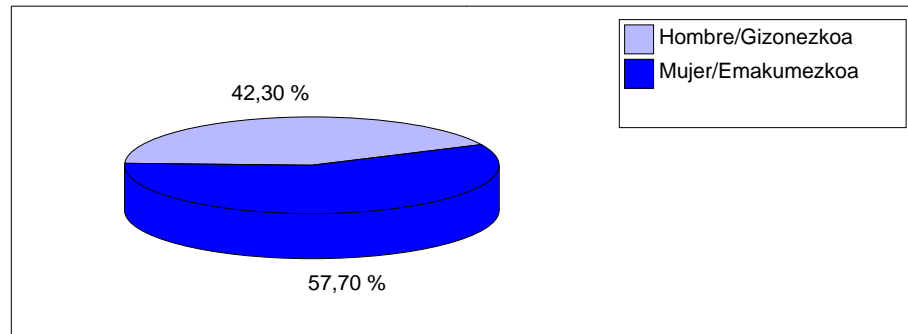

Usuarios por Sexo / Erabiltzaileak sexuaren arabera