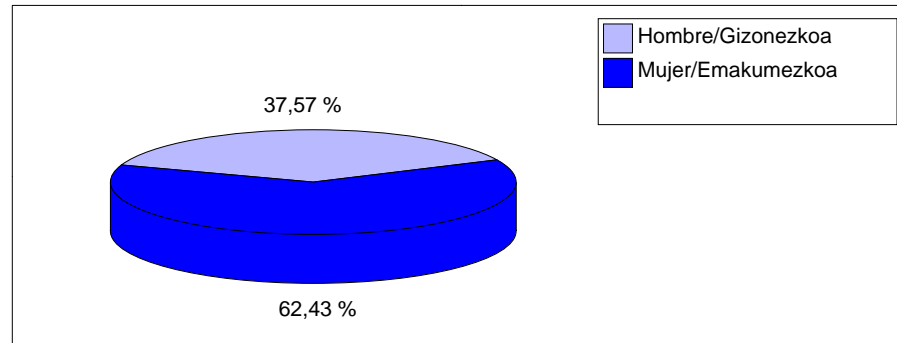

Formación por Sexo / Prestakuntza sexuaren arabera