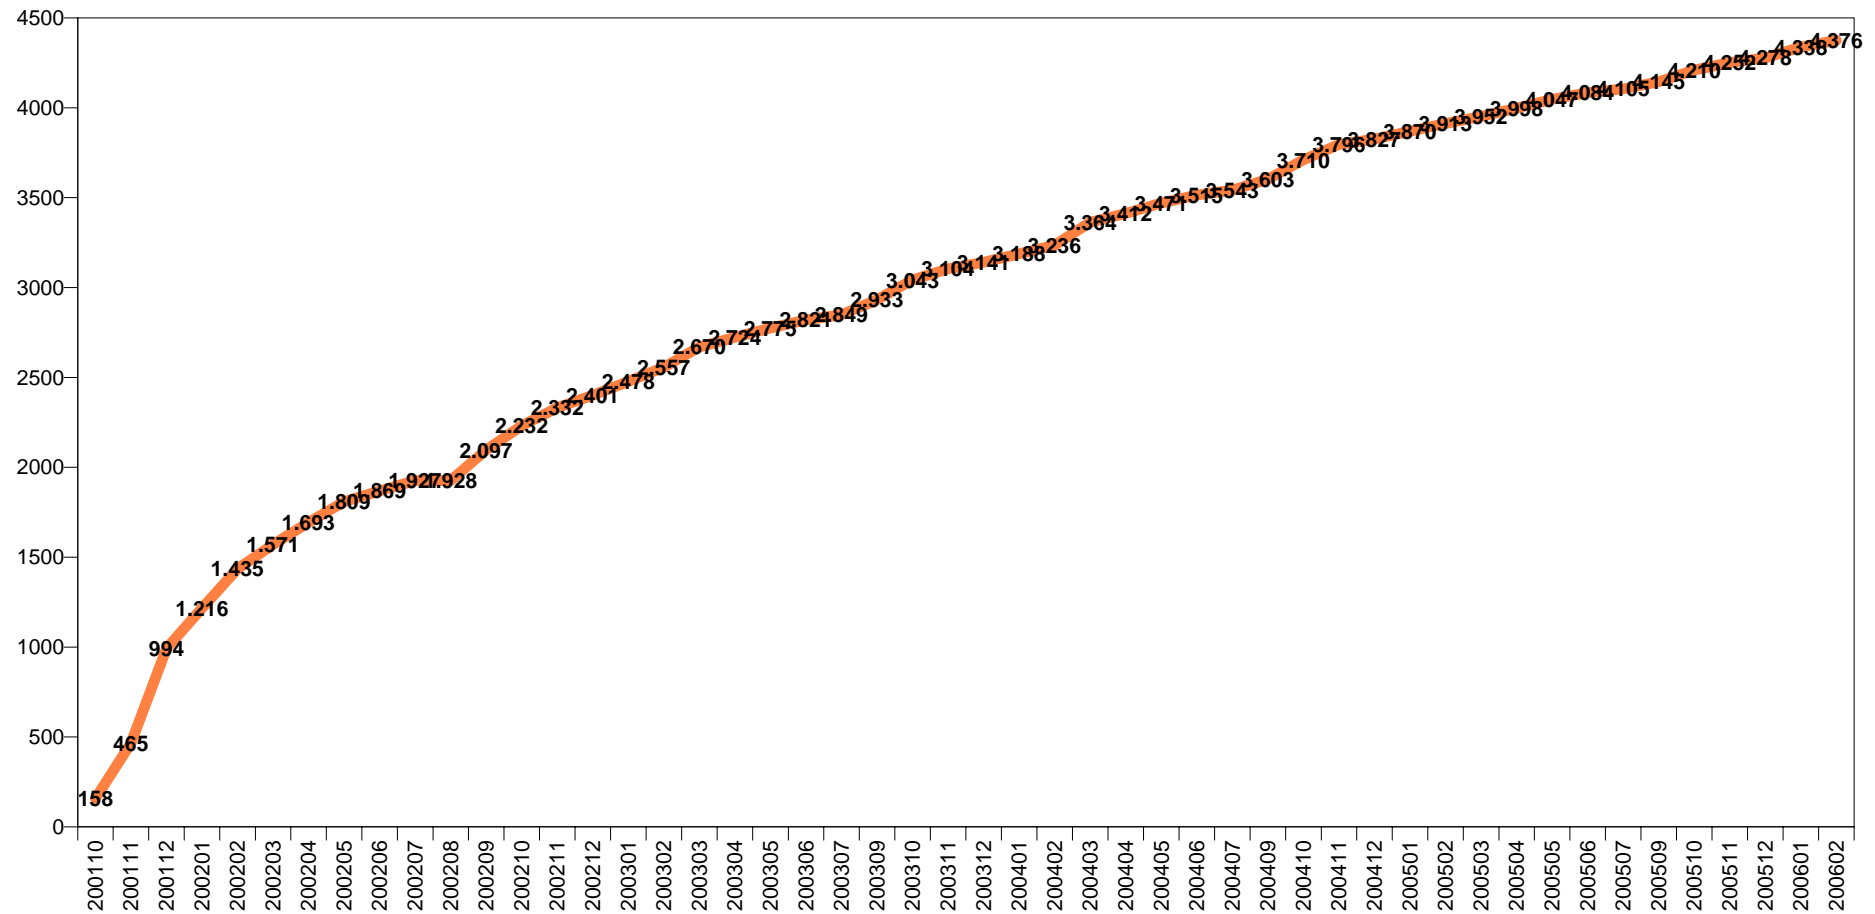

Periodo desde : 2001-09 hasta : 200602 / Noiztik : 2001-09 - 200602

KZgunea : LEIOA

Estadísticas de KZgunea a día : 06/03/06 / KZgunearen estatistikak egunera: 06/03/06

Nº de cursos impartidos (cifras acumuladas) / Emaniko ikastaro (kopuru akumulatuak)

Periodo desde : 2001-09 hasta : 200602 / Noiztik : 2001-09 - 200602

KZgunea : LEIOA

Estadísticas de KZgunea a día : 06/03/06 / KZgunearen estatistikak egunera: 06/03/06

Estadísticas de Usuarios / Erabiltzaileen estatistikak

Usuarios por Mes / Erabiltzaileak hilaren arabera

Usuarios por Sexo / Erabiltzaileak sexuaren arabera

Usuarios por Actividad / Erabiltzaileak lanbidearen arabera

Usuarios por Actividad / Erabiltzaileak lanbidearen arabera

Rango de Edades / Adin- lerruna

Periodo desde : 2001-09 hasta : 200602 / Noiztik : 2001-09 - 200602

KZgunea : LEIOA

Estadísticas de KZgunea a día : 06/03/06 / KZgunearen estatistikak egunera: 06/03/06

Inscritos en Formación / Prestakuntzan izena emandakoak