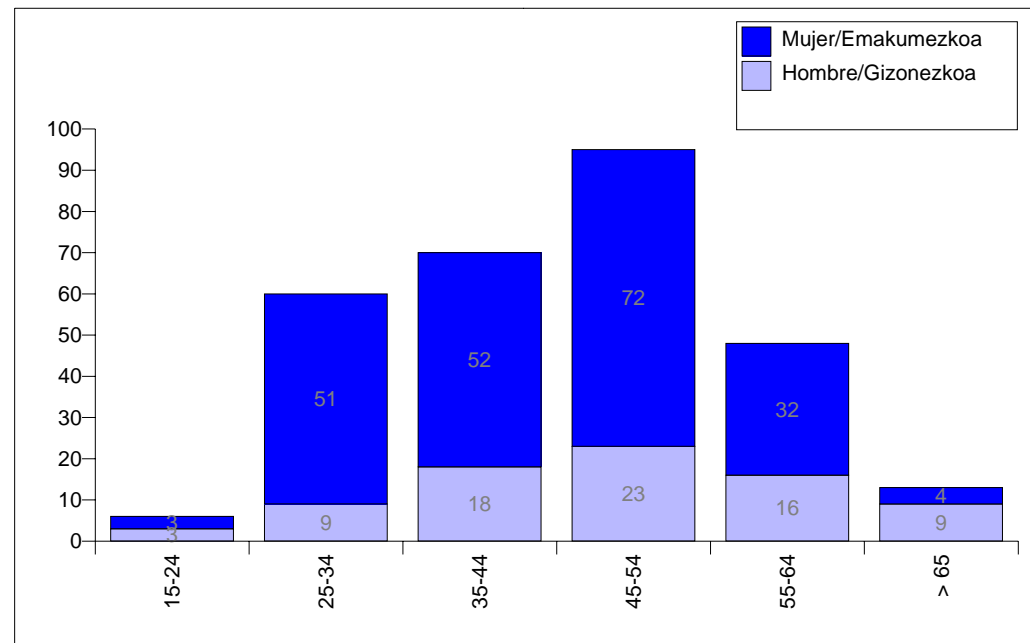

**Formación por Rango de Edad / Adin-lerruna**

Periodo desde : 2001-09 hasta : 200602 / Noiztik : 2001-09 - 200602

KZgunea : LEIOA

Estadísticas de KZgunea a día : 06/03/06 / KZgunearen estatistikak egunera: 06/03/06

## Inscritos en Formación / Prestakuntzan izena emandakoak

### Nivel Avanzado / Maila aurreratua

**Formación por Sexo / Prestakuntza sexuaren arabera**

**Formación por Ocupación / Prestakuntza lanbidearen arabera**

**Formación por Actividad/ Prestakuntza sexuaren arabera**