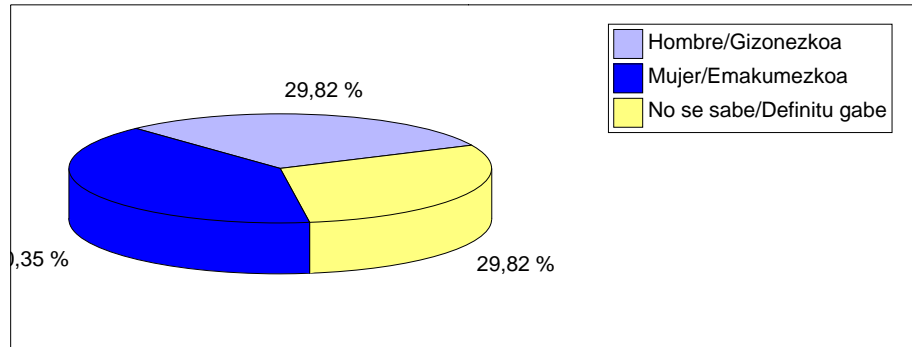

Formación por Sexo / Prestakuntza sexuaren arabera