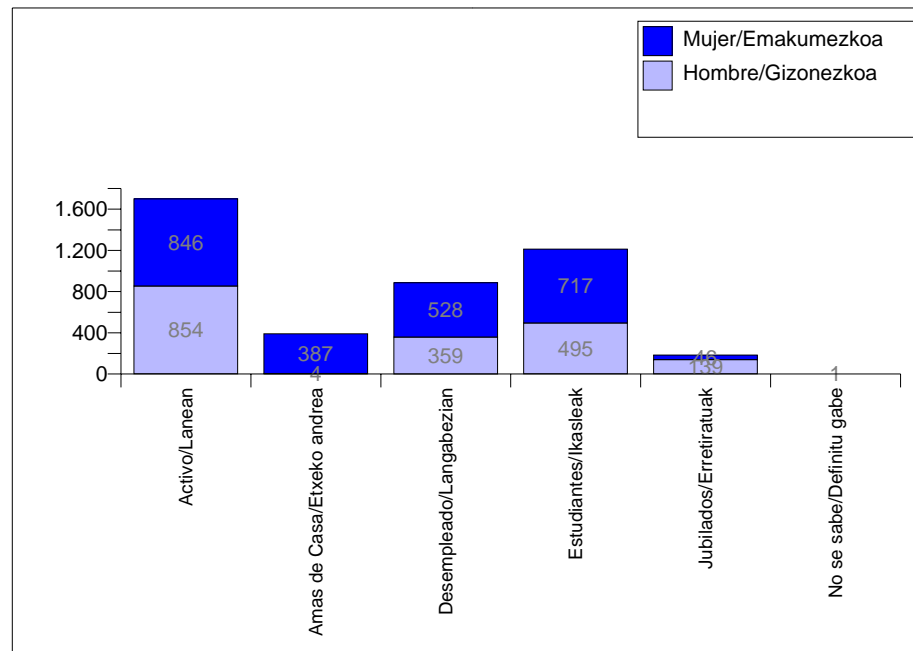

Periodo desde : 2001-09 hasta : 200602 / Noiztik : 2001-09 - 200602

KZgunea : LEIOA

Estadísticas de KZgunea a día : 06/03/06 / KZgunearen estatistikak egunera: 06/03/06

## Estadísticas de Usuarios / Erabiltzaileen estatistikak

### Usuarios por Mes / Erabiltzaileak hilaren arabera

**Usuarios por Sexo / Erabiltzaileak sexuaren arabera**

**Usuarios por Actividad / Erabiltzaileak lanbidearen arabera**

**Usuarios por Actividad / Erabiltzaileak lanbidearen arabera**

**Rango de Edades / Adin- lerruna**

Periodo desde : 2001-09 hasta : 200602 / Noiztik : 2001-09 - 200602

KZgunea : LEIOA

Estadísticas de KZgunea a día : 06/03/06 / KZgunearen estatistikak egunera: 06/03/06