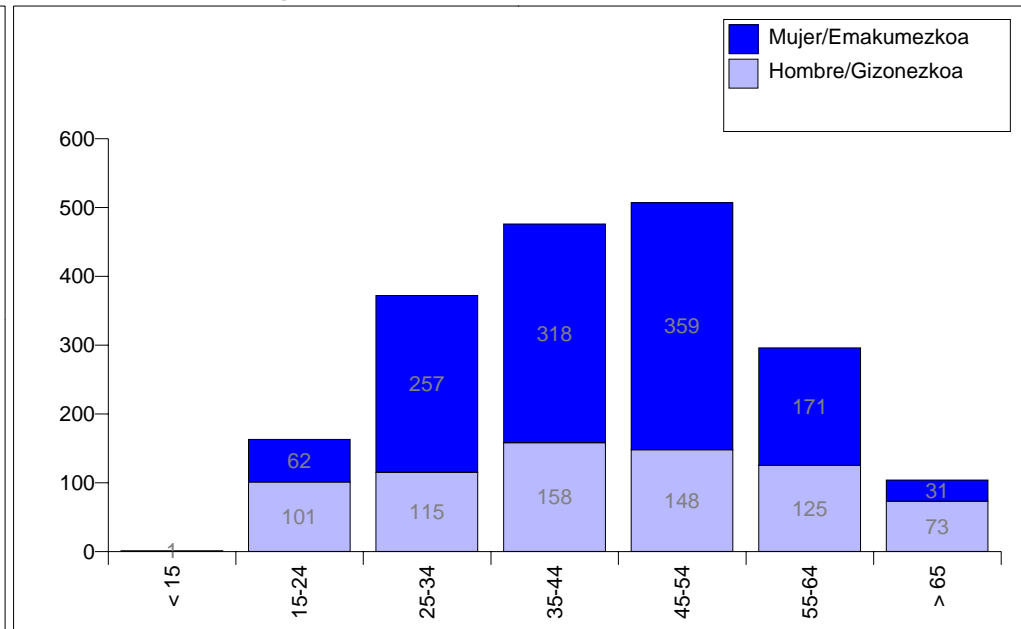

**Rango de Edades / Adin- lerruna**

Periodo desde : 2001-09 hasta : 200602 / Noiztik : 2001-09 - 200602

KZgunea : LEIOA

Estadísticas de KZgunea a día : 06/03/06 / KZgunearen estatistikak egunera: 06/03/06

### Nivel Básico / Oinarrizko maila

**Formación por Sexo / Prestakuntza sexuaren arabera**

**Formación por Ocupación / Prestakuntza lanbidearen arabera**

**Formación por Actividad/ Prestakuntza sexuaren arabera**

**Formación por Rango de Edad / Adin-lerruna**

Periodo desde : 2001-09 hasta : 200602 / Noiztik : 2001-09 - 200602

KZgunea : LEIOA

Estadísticas de KZgunea a día : 06/03/06 / KZgunearen estatistikak egunera: 06/03/06