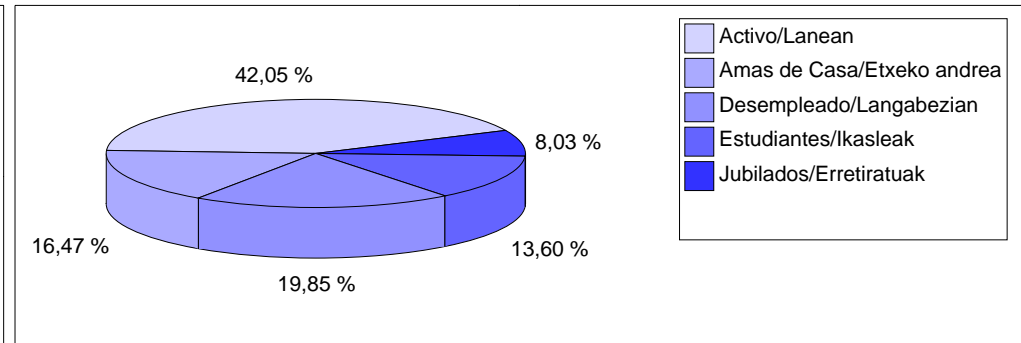

## Inscritos en Formación / Prestakuntzan izena emandakoak

### Nivel Básico / Oinarrizko maila

**Formación por Sexo / Prestakuntza sexuaren arabera**

**Formación por Ocupación / Prestakuntza lanbidearen arabera**

**Formación por Actividad/ Prestakuntza sexuaren arabera**

**Formación por Rango de Edad / Adin-lerruna**

Periodo desde : 2001-09 hasta : 200602 / Noiztik : 2001-09 - 200602

KZgunea : LEIOA

Estadísticas de KZgunea a día : 06/03/06 / KZgunearen estatistikak egunera: 06/03/06