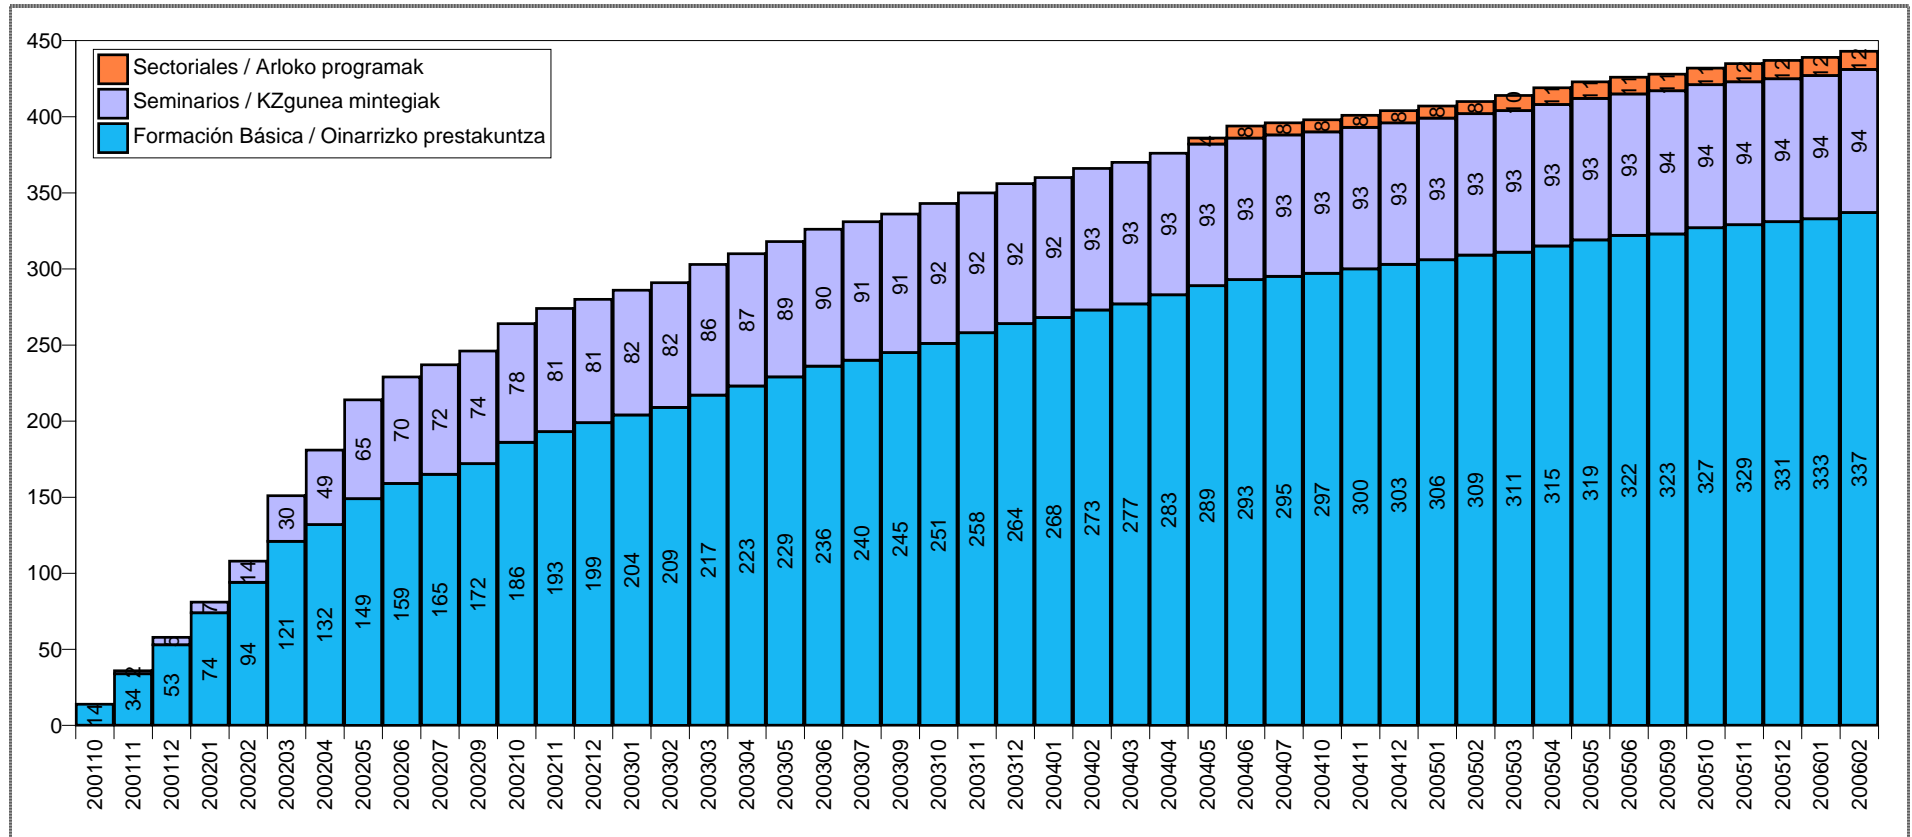

Periodo desde : 2001-09 hasta : 200602 / Noiztik : 2001-09 - 200602

KZgunea : LEIOA

Estadísticas de KZgunea a día : 06/03/06 / KZgunearen estatistikak egunera: 06/03/06

Nº de cursos impartidos (cifras acumuladas) / Emaniko ikastaro (kopuru akumulatuak)

Periodo desde : 2001-09 hasta : 200602 / Noiztik : 2001-09 - 200602

KZgunea : LEIOA

Estadísticas de KZgunea a día : 06/03/06 / KZgunearen estatistikak egunera: 06/03/06

Estadísticas de Usuarios / Erabiltzaileen estatistikak