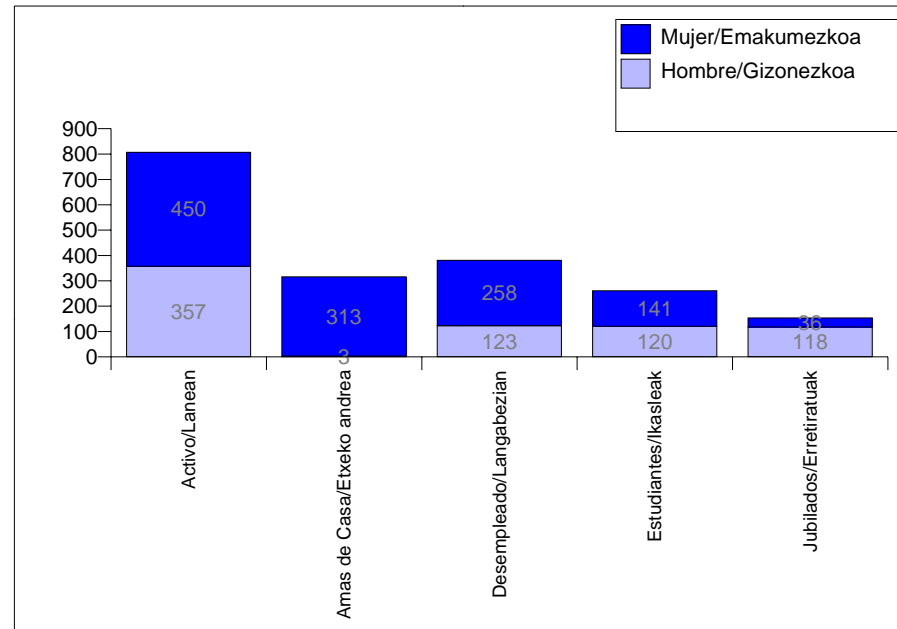

Rango de Edades / Adin- lerruna

Periodo desde : 2001-09 hasta : 200602 / Noiztik : 2001-09 - 200602

KZgunea : LEIOA

Estadísticas de KZgunea a día : 06/03/06 / KZgunearen estatistikak egunera: 06/03/06

Inscritos en Formación / Prestakuntzan izena emandakoak

Nivel Básico / Oinarrizko maila

Formación por Sexo / Prestakuntza sexuaren arabera

Formación por Ocupación / Prestakuntza lanbidearen arabera

Formación por Actividad/ Prestakuntza sexuaren arabera

Formación por Rango de Edad / Adin-lerruna

Periodo desde : 2001-09 hasta : 200602 / Noiztik : 2001-09 - 200602

KZgunea : LEIOA

Estadísticas de KZgunea a día : 06/03/06 / KZgunearen estatistikak egunera: 06/03/06

Inscritos en Formación / Prestakuntzan izena emandakoak