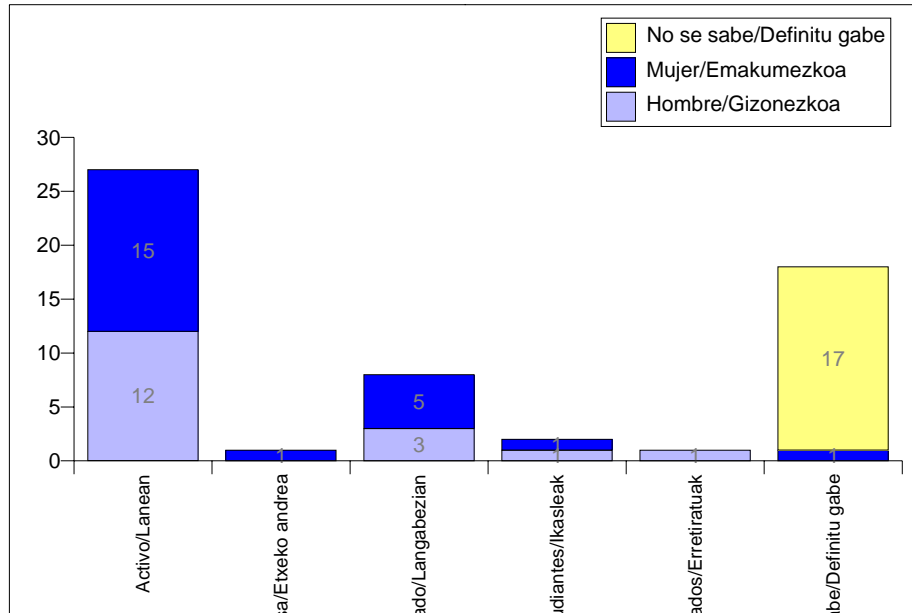

## Inscritos en Formación / Prestakuntzan izena emandakoak

### Sectoriales / Arloko programak

Con datos si el centro colabora con Programas Sectoriales asociados a KZgunea / Zentroa KZgunearekin elkartutako Sektore Programetan lankidetzan aritzen bada, datuak azaltzen dira

**Formación por Sexo / Prestakuntza sexuaren arabera**

**Formación por Ocupación / Prestakuntza lanbidearen arabera**

**Formación por Actividad/ Prestakuntza sexuaren arabera**

**Formación por Rango de Edad / Adin-lerruna**