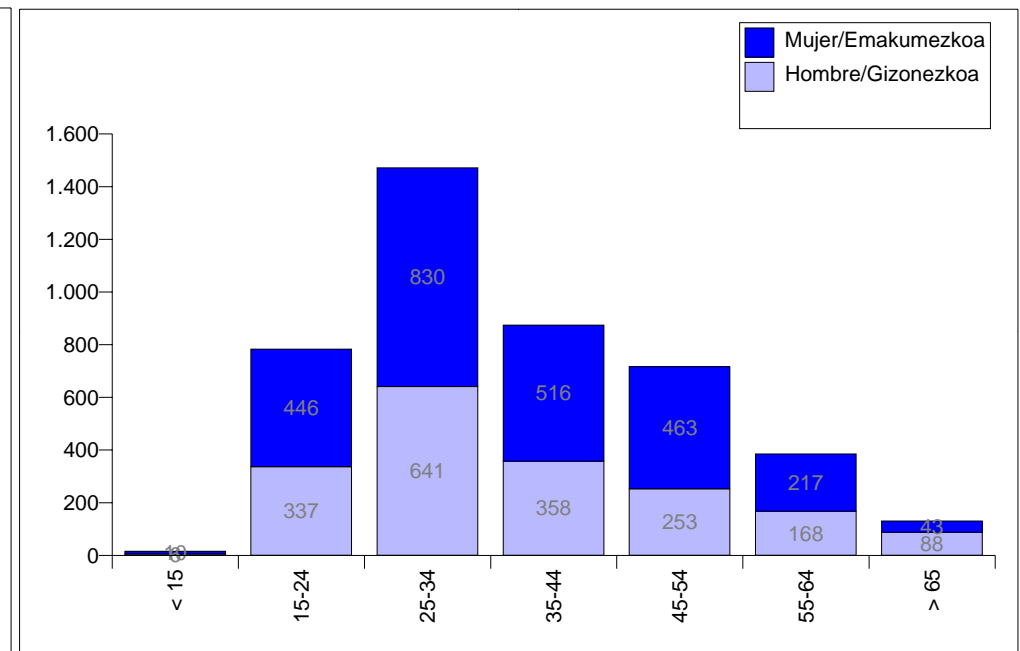

Periodo desde : 2001-09 hasta : 200602 / Noiztik : 2001-09 - 200602

KZgunea : LEIOA

Estadísticas de KZgunea a día : 06/03/06 / KZgunearen estatistikak egunera: 06/03/06

Estadísticas de Usuarios / Erabiltzaileen estatistikak

Usuarios por Mes / Erabiltzaileak hilaren arabera

Usuarios por Sexo / Erabiltzaileak sexuaren arabera

Usuarios por Actividad / Erabiltzaileak lanbidearen arabera

Usuarios por Actividad / Erabiltzaileak lanbidearen arabera

Rango de Edades / Adin- lerruna

Periodo desde : 2001-09 hasta : 200602 / Noiztik : 2001-09 - 200602

KZgunea : LEIOA

Estadísticas de KZgunea a día : 06/03/06 / KZgunearen estatistikak egunera: 06/03/06

Inscritos en Formación / Prestakuntzan izena emandakoak