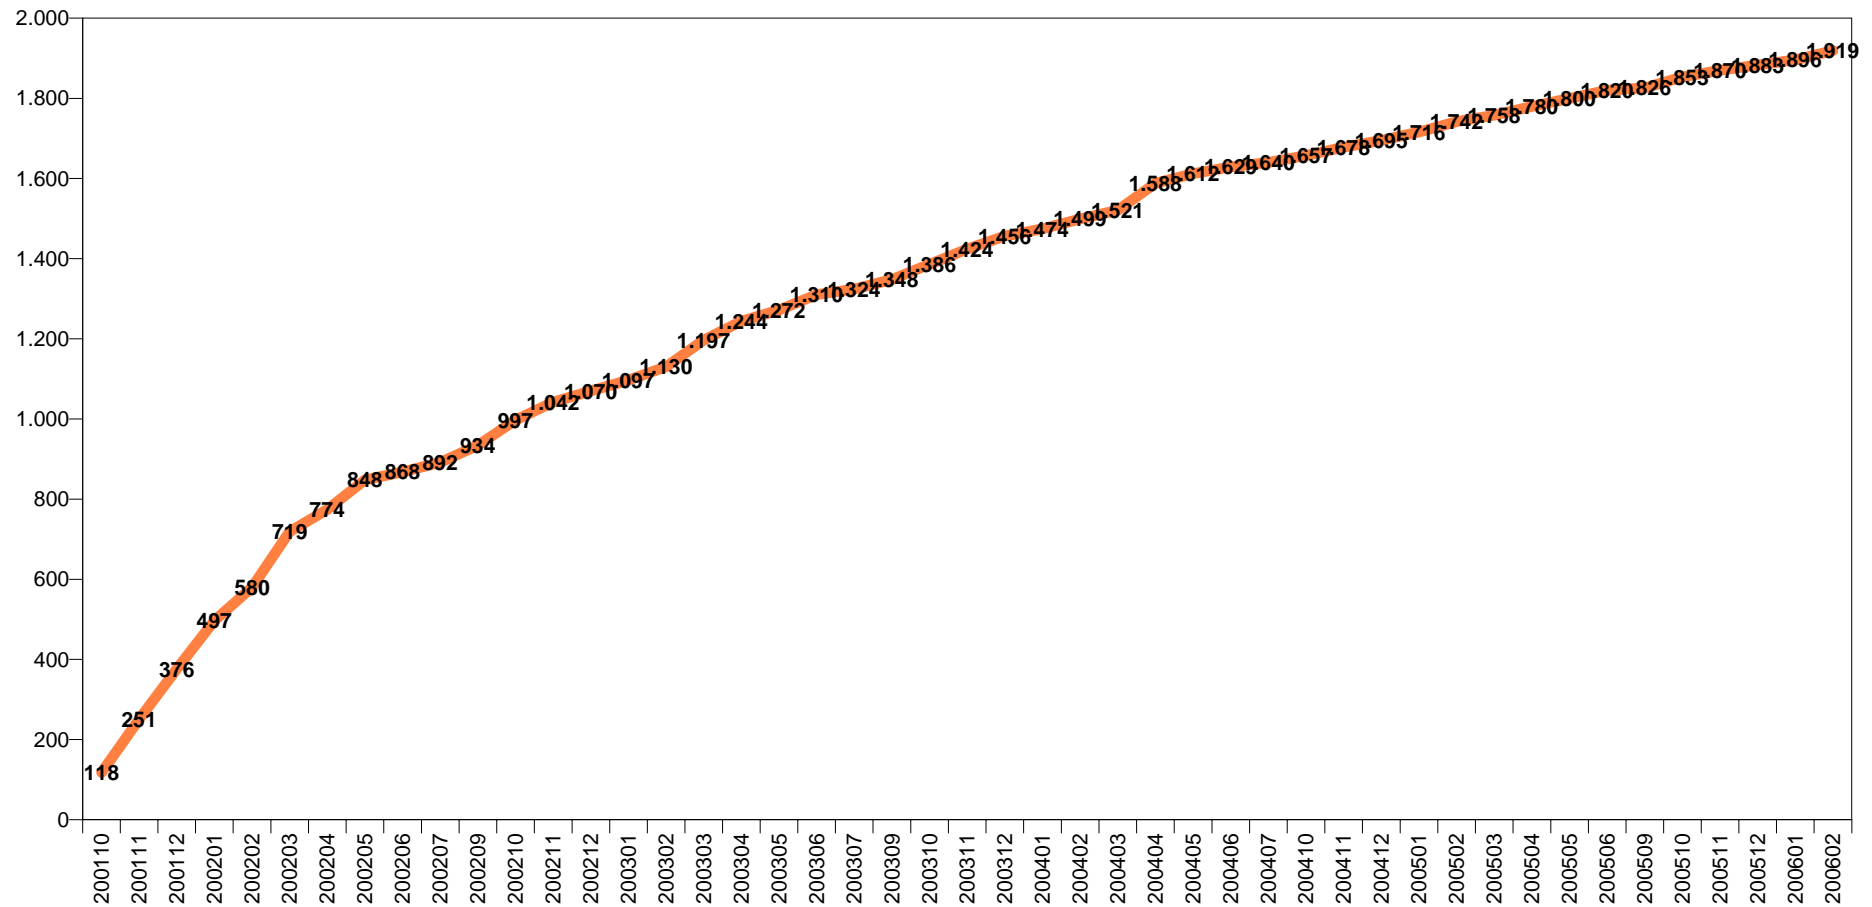

Periodo desde : 2001-09 hasta : 200602 / Noiztik : 2001-09 - 200602

KZgunea : LEIOA

Estadísticas de KZgunea a día : 06/03/06 / KZgunearen estatistikak egunera: 06/03/06

Inscritos en Formación / Prestakuntzan izena emandakoak

Nivel Básico / Oinarrizko maila