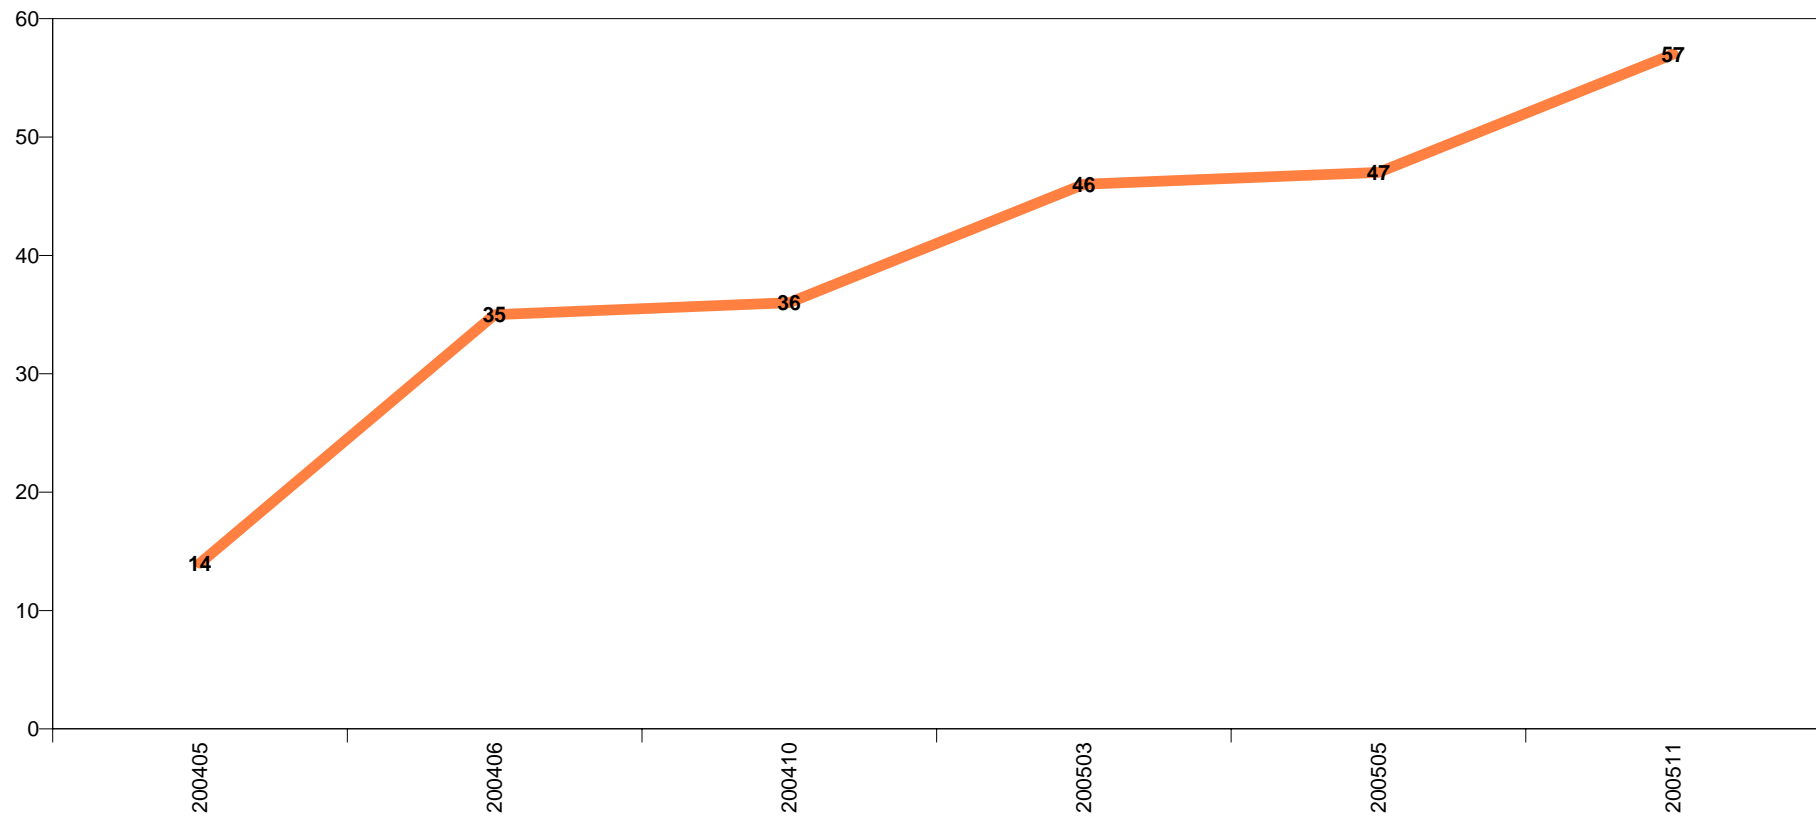

Inscritos en Formación / Prestakuntzan izena emandakoak

Sectoriales / Arloko programak

Con datos si el centro colabora con Programas Sectoriales asociados a KZgunea / Zentroa KZgunearekin elkartutako Sektore Programetan lankidetzan aritzen bada, datuak azaltzen dira