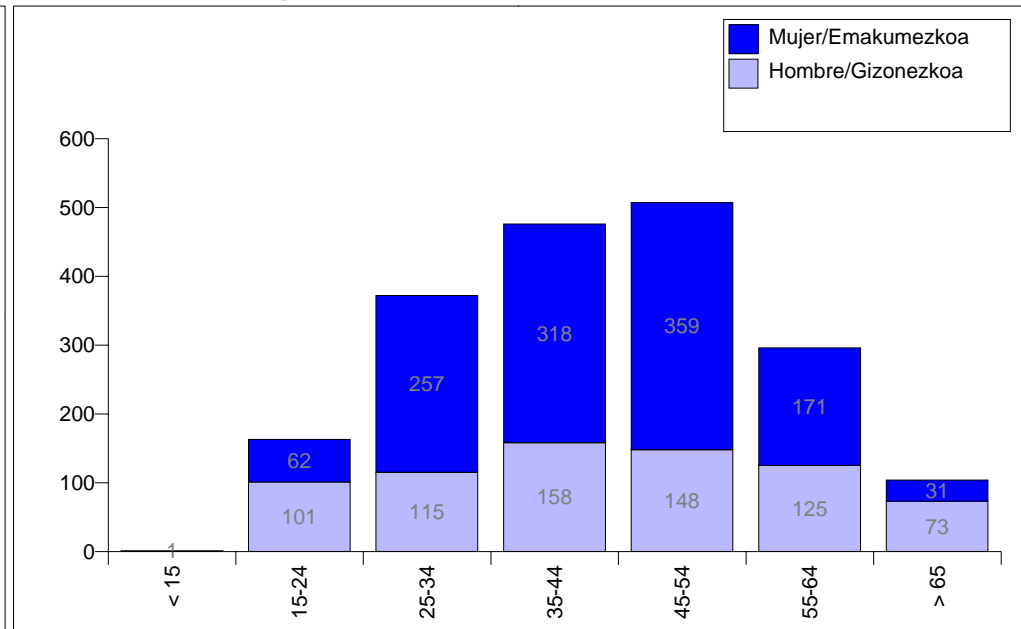

Rango de Edades / Adin- lerruna

Periodo desde : 2001-09 hasta : 200602 / Noiztik : 2001-09 - 200602

KZgunea : LEIOA

Estadísticas de KZgunea a día : 06/03/06 / KZgunearen estatistikak egunera: 06/03/06

Inscritos en Formación / Prestakuntzan izena emandakoak

Nivel Básico / Oinarrizko maila

Formación por Sexo / Prestakuntza sexuaren arabera

Formación por Ocupación / Prestakuntza lanbidearen arabera

Formación por Actividad/ Prestakuntza sexuaren arabera

Formación por Rango de Edad / Adin-lerruna

Periodo desde : 2001-09 hasta : 200602 / Noiztik : 2001-09 - 200602

KZgunea : LEIOA

Estadísticas de KZgunea a día : 06/03/06 / KZgunearen estatistikak egunera: 06/03/06

Inscritos en Formación / Prestakuntzan izena emandakoak