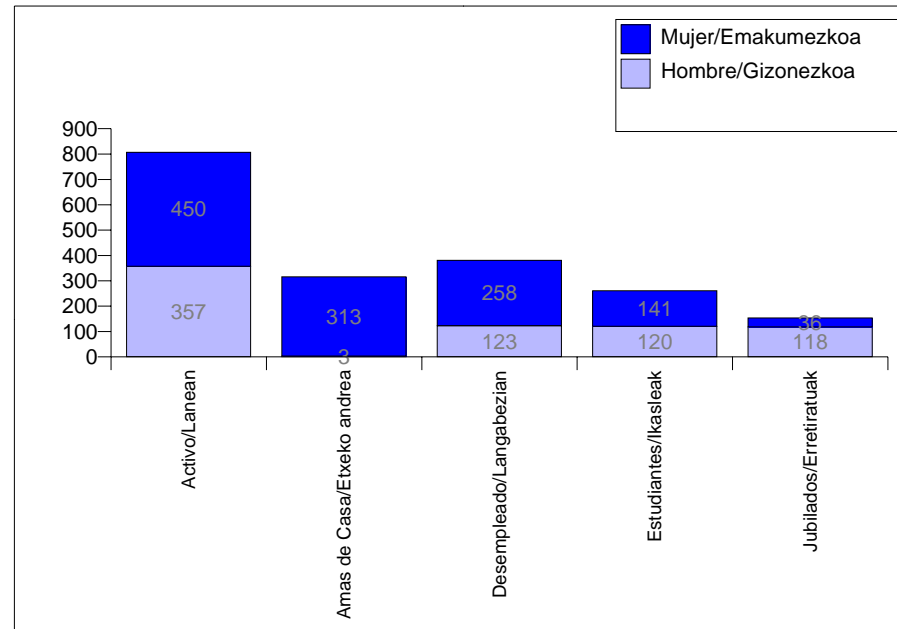

**Rango de Edades / Adin- lerruna**

Periodo desde : 2001-09 hasta : 200602 / Noiztik : 2001-09 - 200602

KZgunea : LEIOA

Estadísticas de KZgunea a día : 06/03/06 / KZgunearen estatistikak egunera: 06/03/06

## Inscritos en Formación / Prestakuntzan izena emandakoak

### Nivel Básico / Oinarrizko maila

**Formación por Sexo / Prestakuntza sexuaren arabera**

**Formación por Ocupación / Prestakuntza lanbidearen arabera**

**Formación por Actividad/ Prestakuntza sexuaren arabera**

**Formación por Rango de Edad / Adin-lerruna**

Periodo desde : 2001-09 hasta : 200602 / Noiztik : 2001-09 - 200602

KZgunea : LEIOA

Estadísticas de KZgunea a día : 06/03/06 / KZgunearen estatistikak egunera: 06/03/06