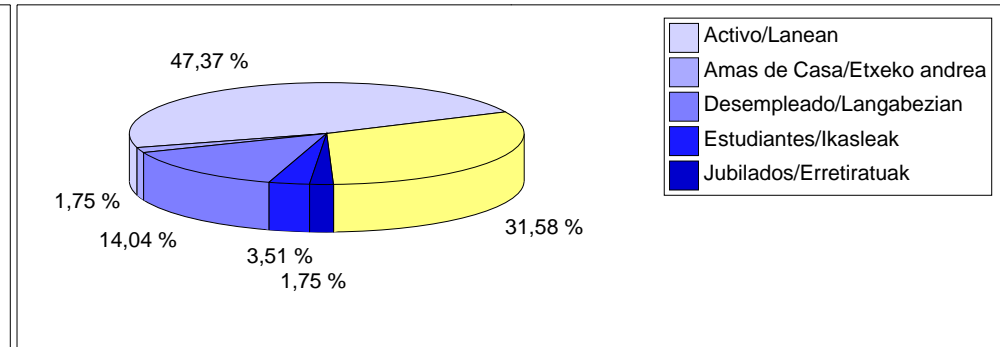

Formación por Ocupación / Prestakuntza lanbidearen arabera