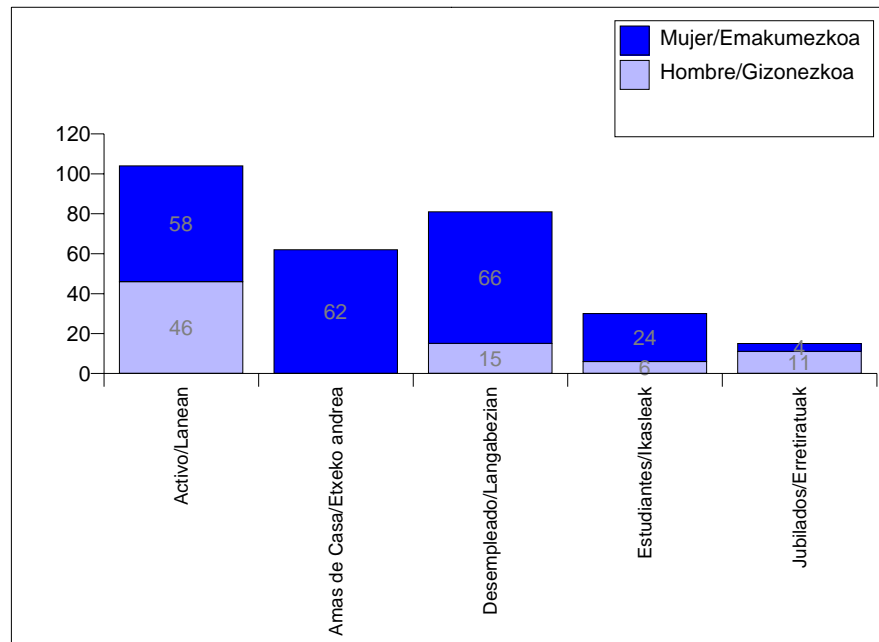

Periodo desde : 2001-09 hasta : 200602 / Noiztik : 2001-09 - 200602

KZgunea : LEIOA

Estadísticas de KZgunea a día : 06/03/06 / KZgunearen estatistikak egunera: 06/03/06

Inscritos en Formación / Prestakuntzan izena emandakoak

Nivel Avanzado / Maila aurreratua

Formación por Sexo / Prestakuntza sexuaren arabera

Formación por Ocupación / Prestakuntza lanbidearen arabera

Formación por Actividad/ Prestakuntza sexuaren arabera

Formación por Rango de Edad / Adin-lerruna