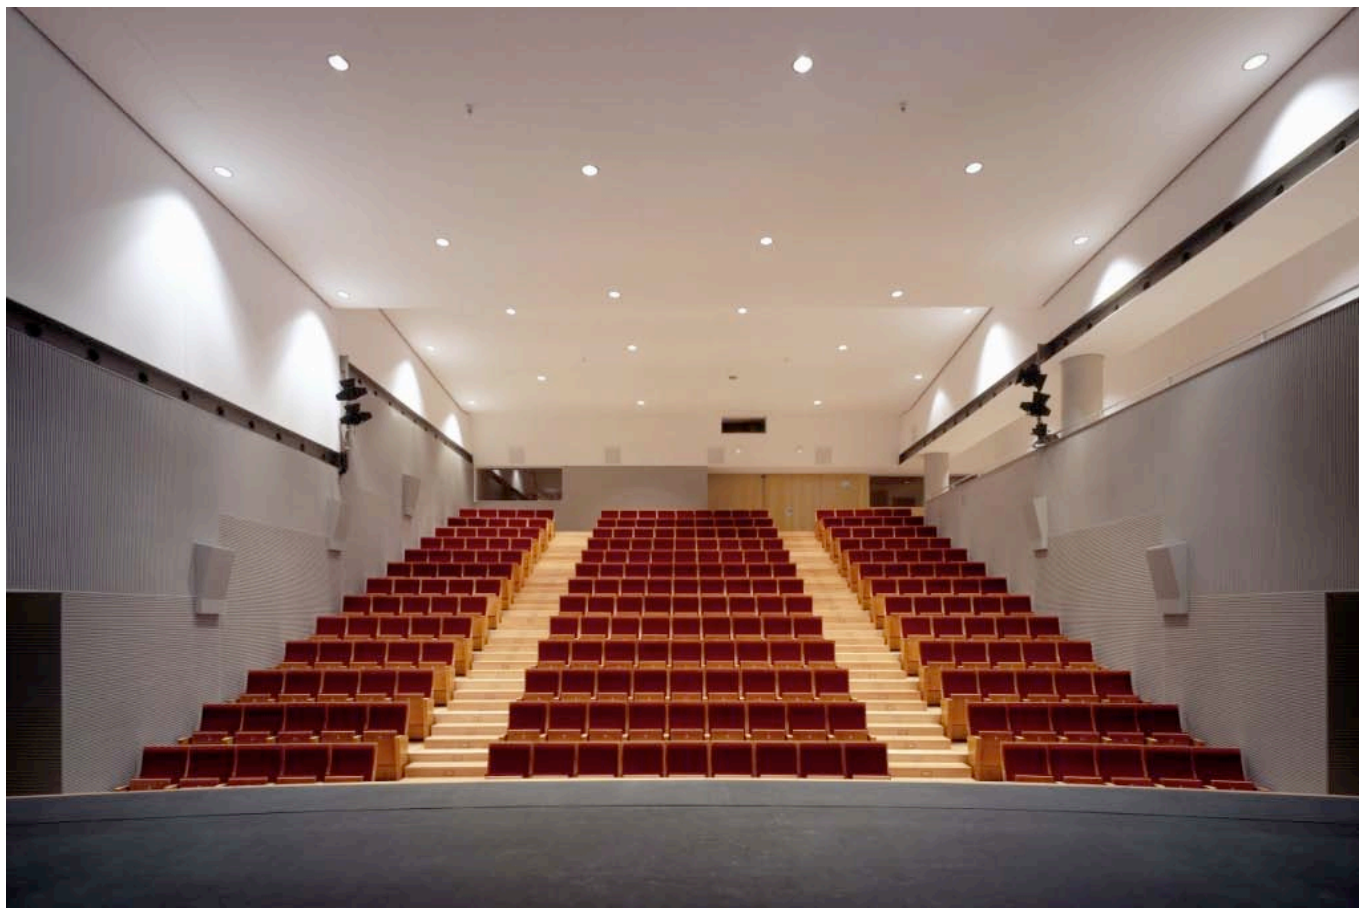

ZEHAZTAPEN TEKNIKOAK

Besaulki-patioaren ikuspegia, eszenatokitik