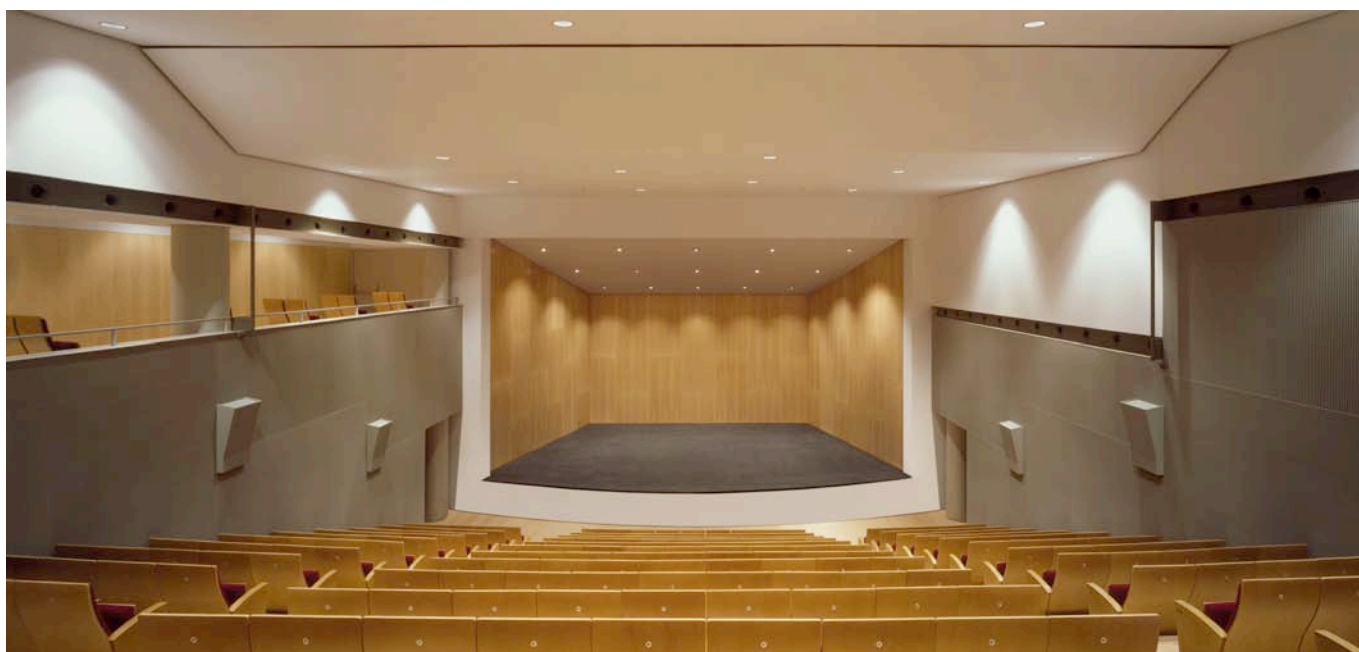

Eszenatokiaren ikuspegia (maskor akustikoarekin), besaulki-patioko azken lerrotik

Alboko ikuspegia

Ikuspegia kabina teknikotik

Alboko ikuspegia, argiak

PLANO	XL	ESCALA
OBRAS DE CULTURA DE LEIOA		
REPOSICION DE TIENDA 110		
DESENHO	ARQUITECTO	ESCALA