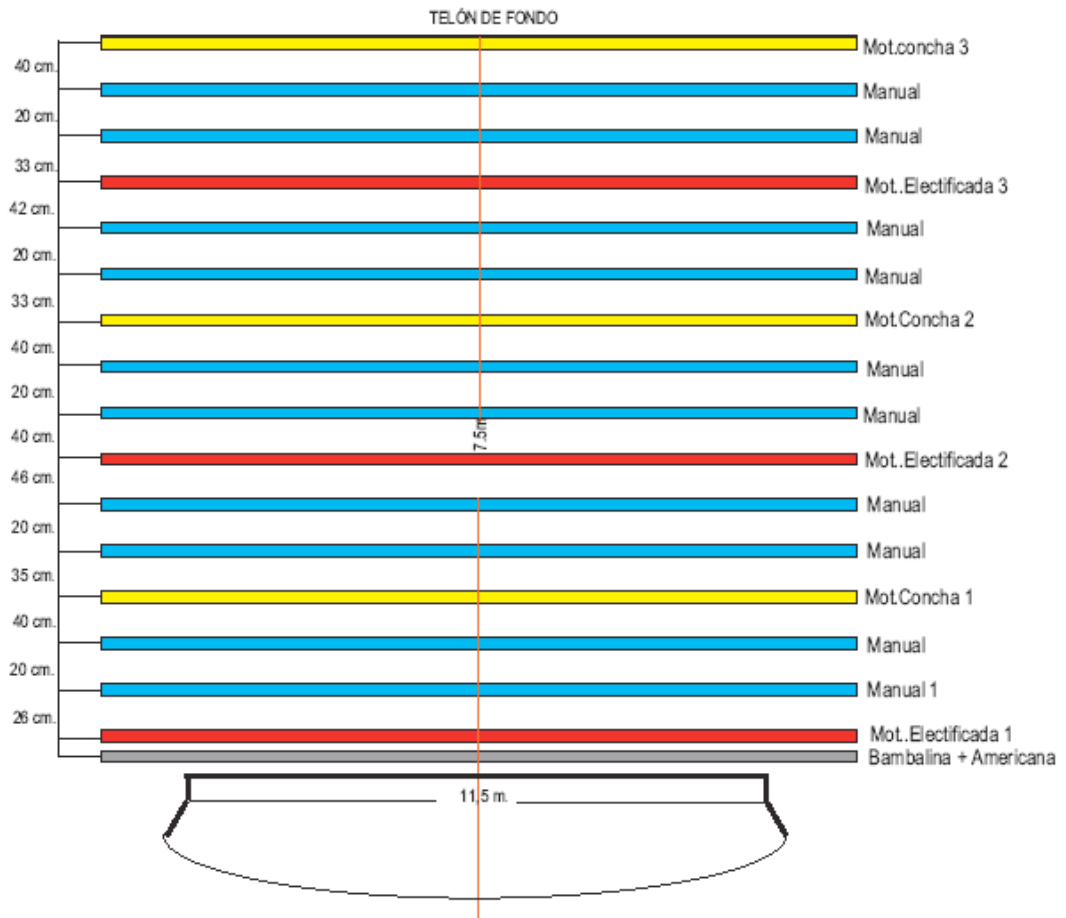

DISTRIBUCION VARAS LEIOA

KULTUR LEIOA

Jose Ramon Aketxe Plaza, 11 48940 LEIOA – BIZKAIA

Tel: + 34 94 607 25 78 Fax: + 34 94 607 25 79

Web: www.kulturleioa.com