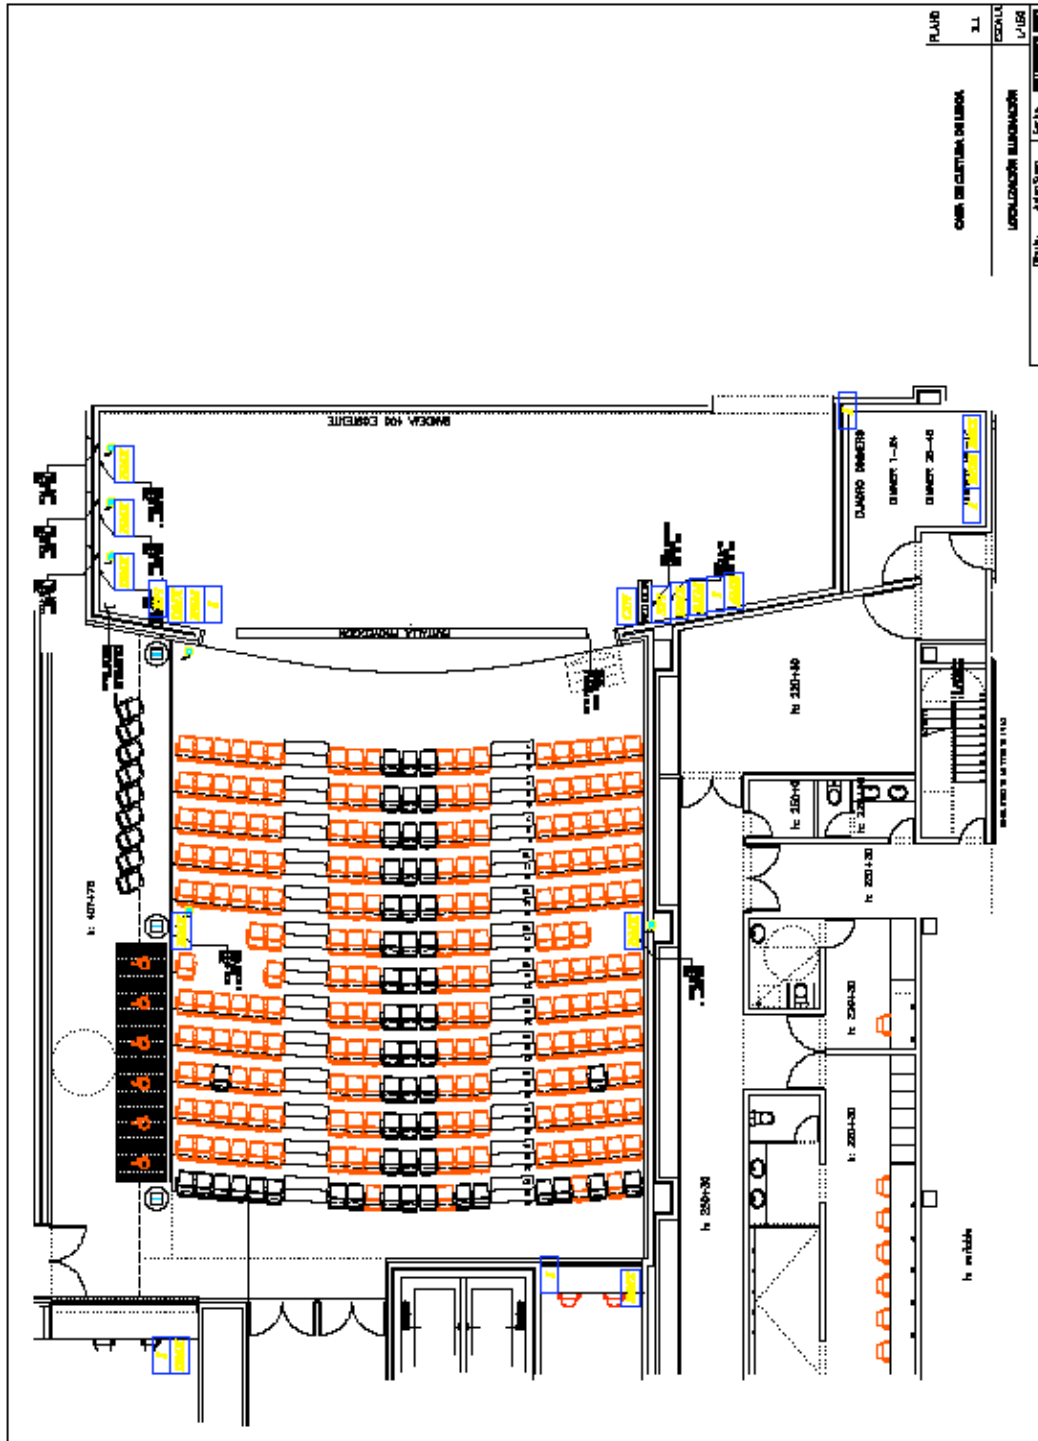

Eszenatokiaren ikuspegia (maskor akustikoarekin), besaulki-patioko azken lerrotik

Alboko ikuspegia

Ikuspegia kabina teknikotik

Alboko ikuspegia, argiak

PLANO	XL	ESCALA
OBRAS DE CULTURA DE LEIOA		
REPOSICION DE TIENDA 110		
DESENHO	ARQUITECTO	ESCALA

EKIPAMENDU ESZENIKOA

NEURRIAK:

- 11,5 m x 7 m x 7 m (ahokadura x sakonera x altuera)
- 5 m-ko oihala, ahotik atzeko aldera.
- 2 m-ko oihala, ahotik eszenaurrearen hasierara.

Zoruaren kolorea: beltz matea.