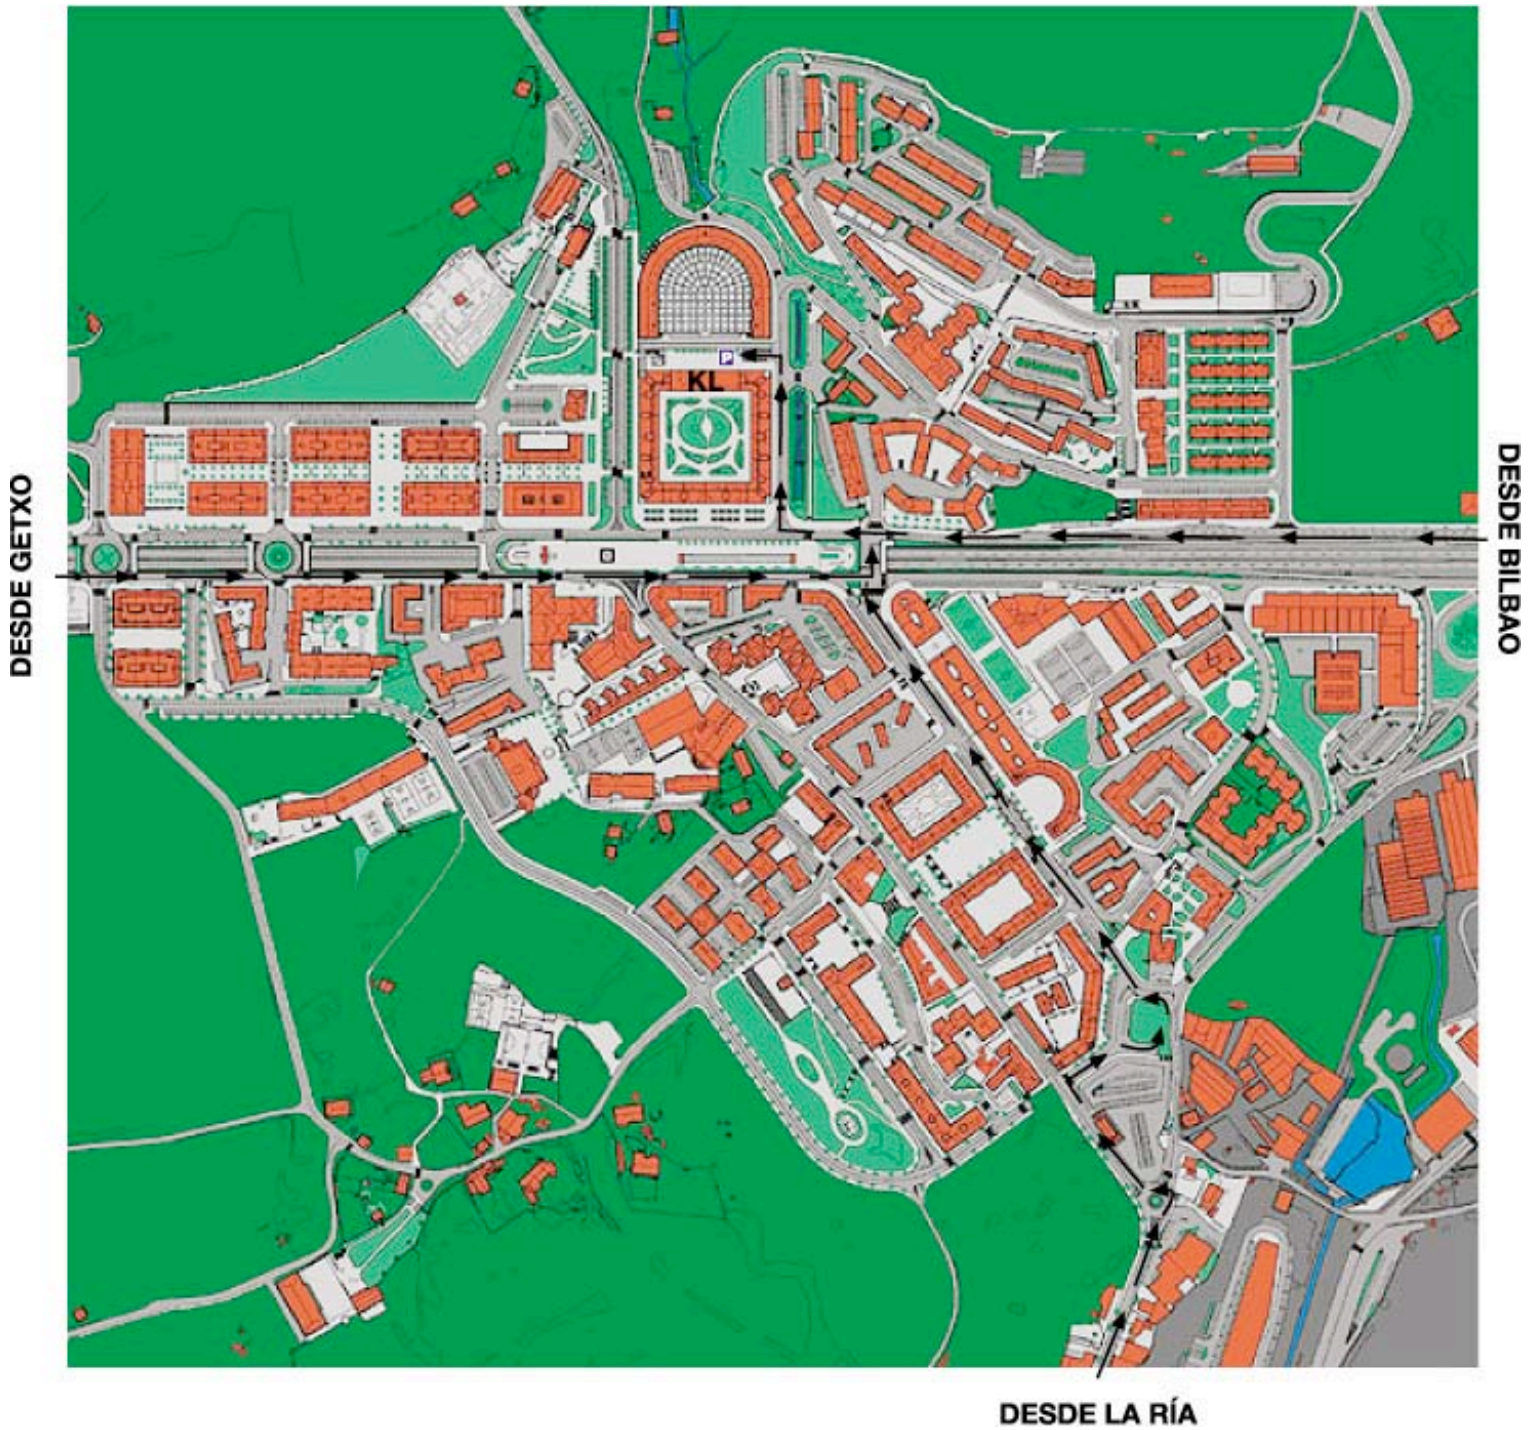

KULTUR LEIOAra HELTZEKO PLANOA